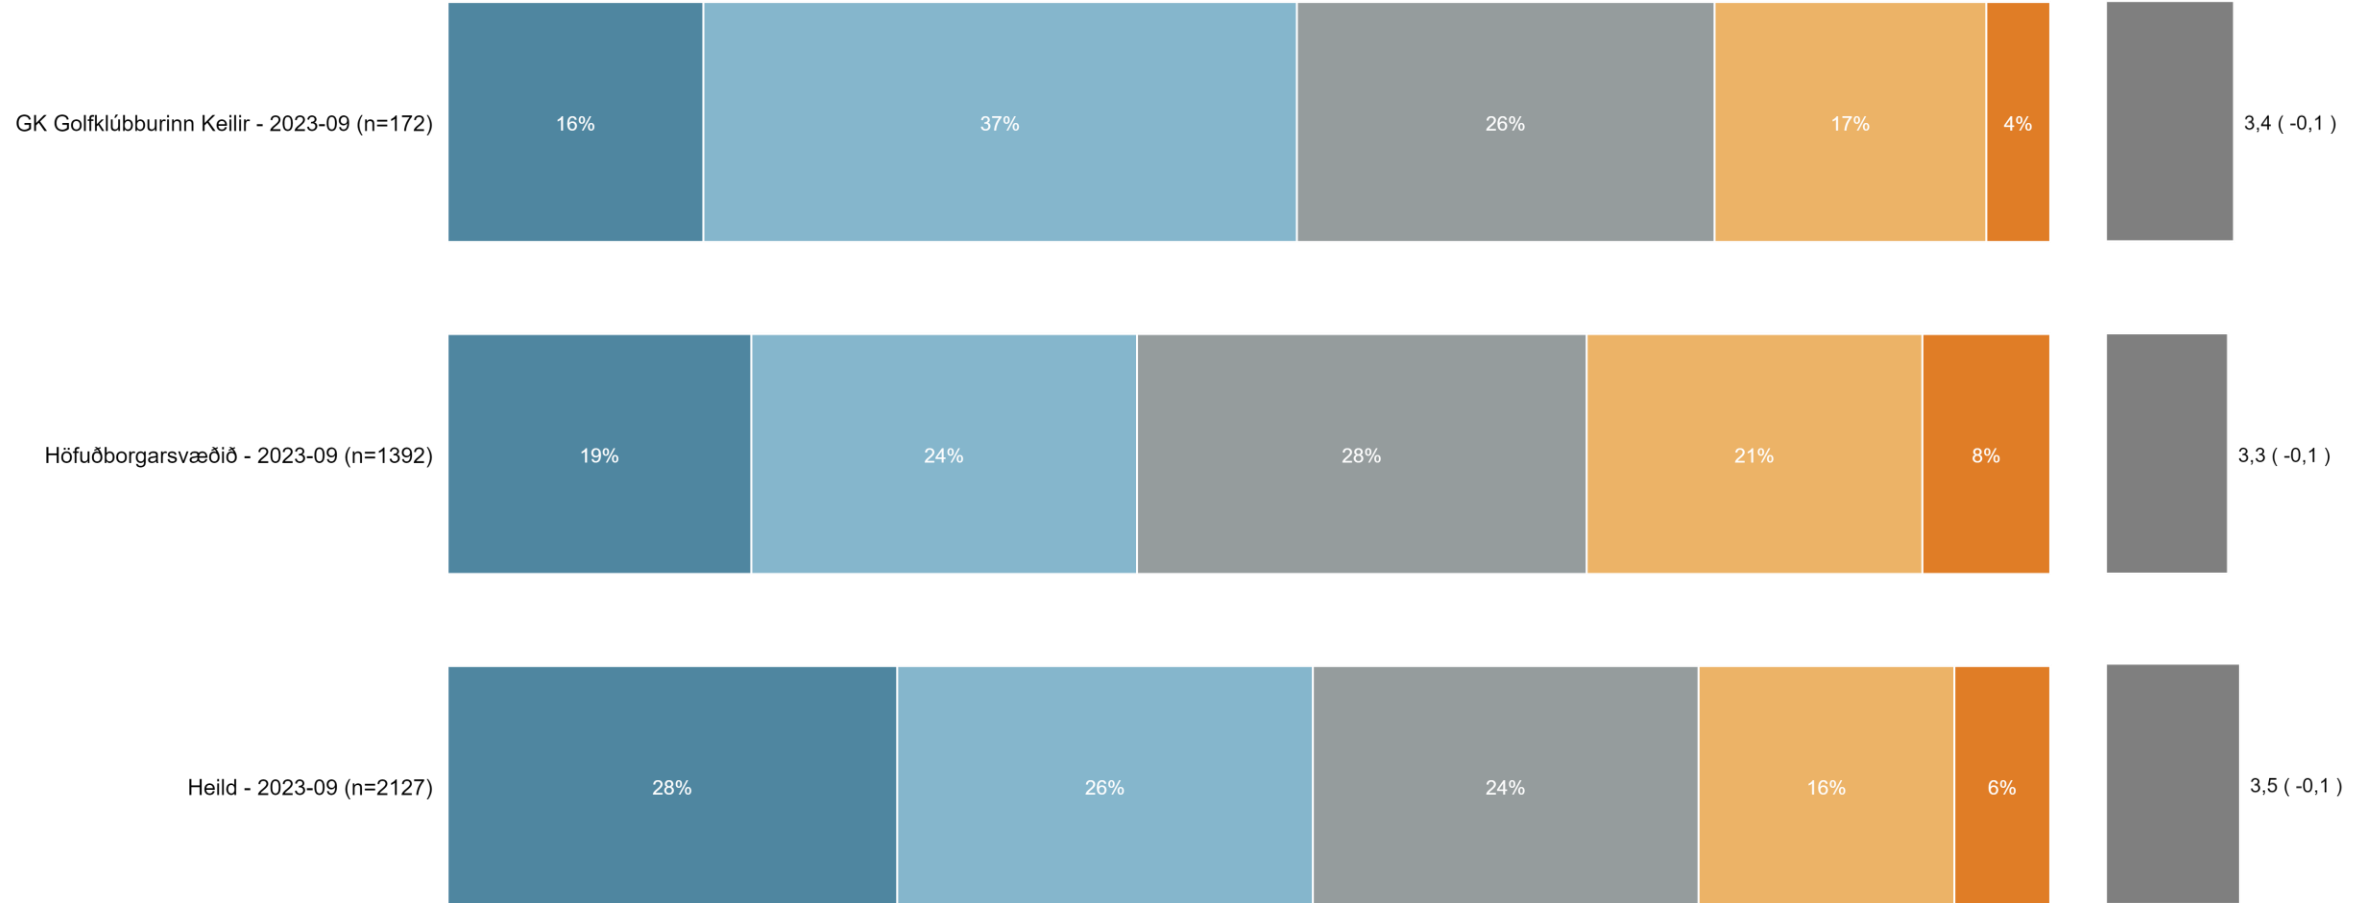

Meðaltal (1-5)

Sp. 13k. Verðlagning árgjalds

245 254 272 100% 24 20%

■ Fullkomlega/Mjög ánægð(ur) ■ Frekar ánægð(ur) ■ Hvorki né ■ Frekar óánægð(ur) ■ Mjög/Fullkomlega óánægð(ur)

Meðaltal (1-5)

Sp. 13l. Barna- og unglíngastarf