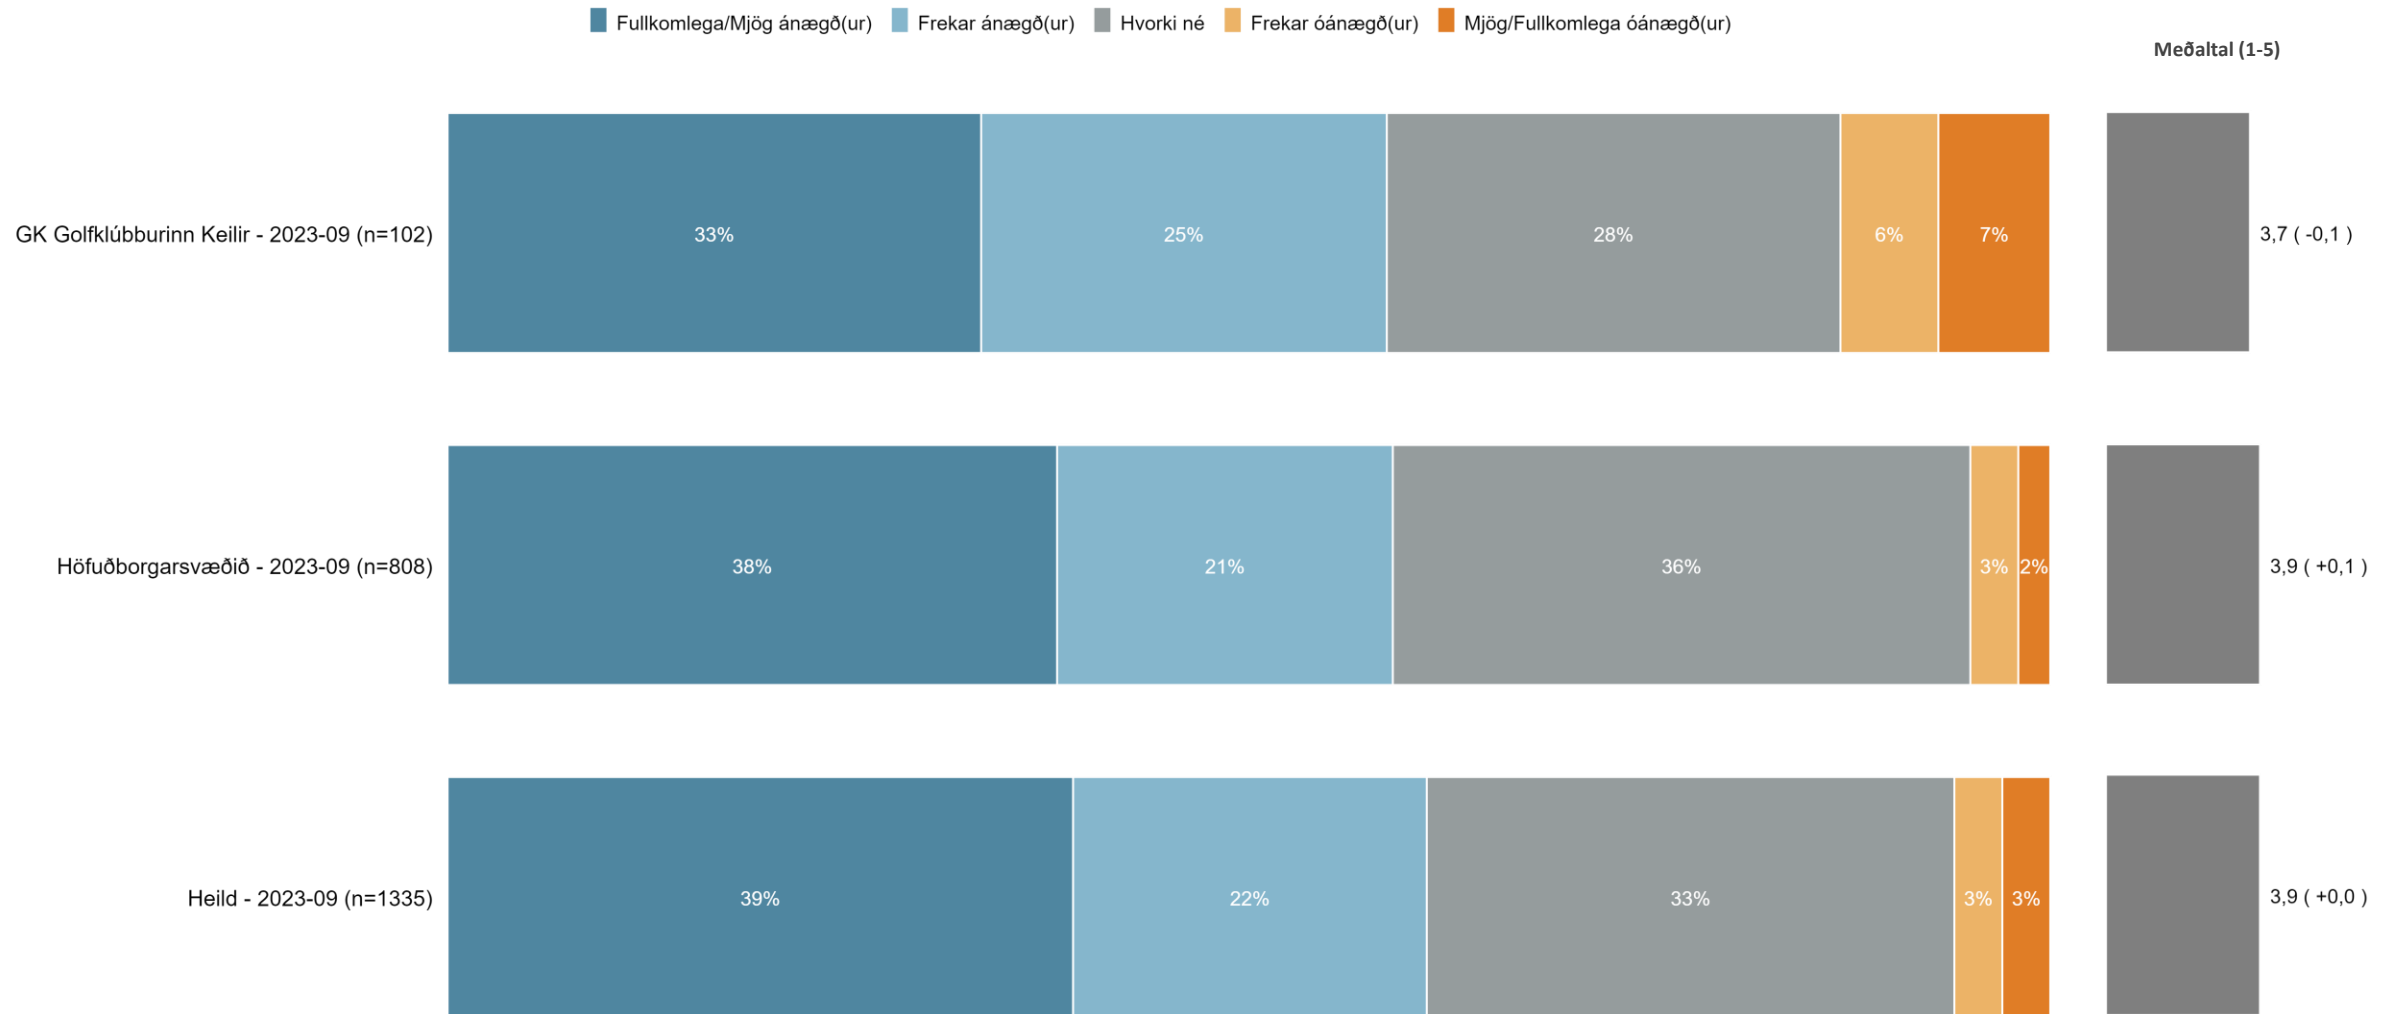

Meðaltal (1-5)

Sp. 13k. Verðlagning árgjalds

245 254 272 100% 24 20%

■ Fullkomlega/Mjög ánægð(ur) ■ Frekar ánægð(ur) ■ Hvorki né ■ Frekar óánægð(ur) ■ Mjög/Fullkomlega óánægð(ur)

Meðaltal (1-5)

Sp. 13l. Barna- og unglíngastarf