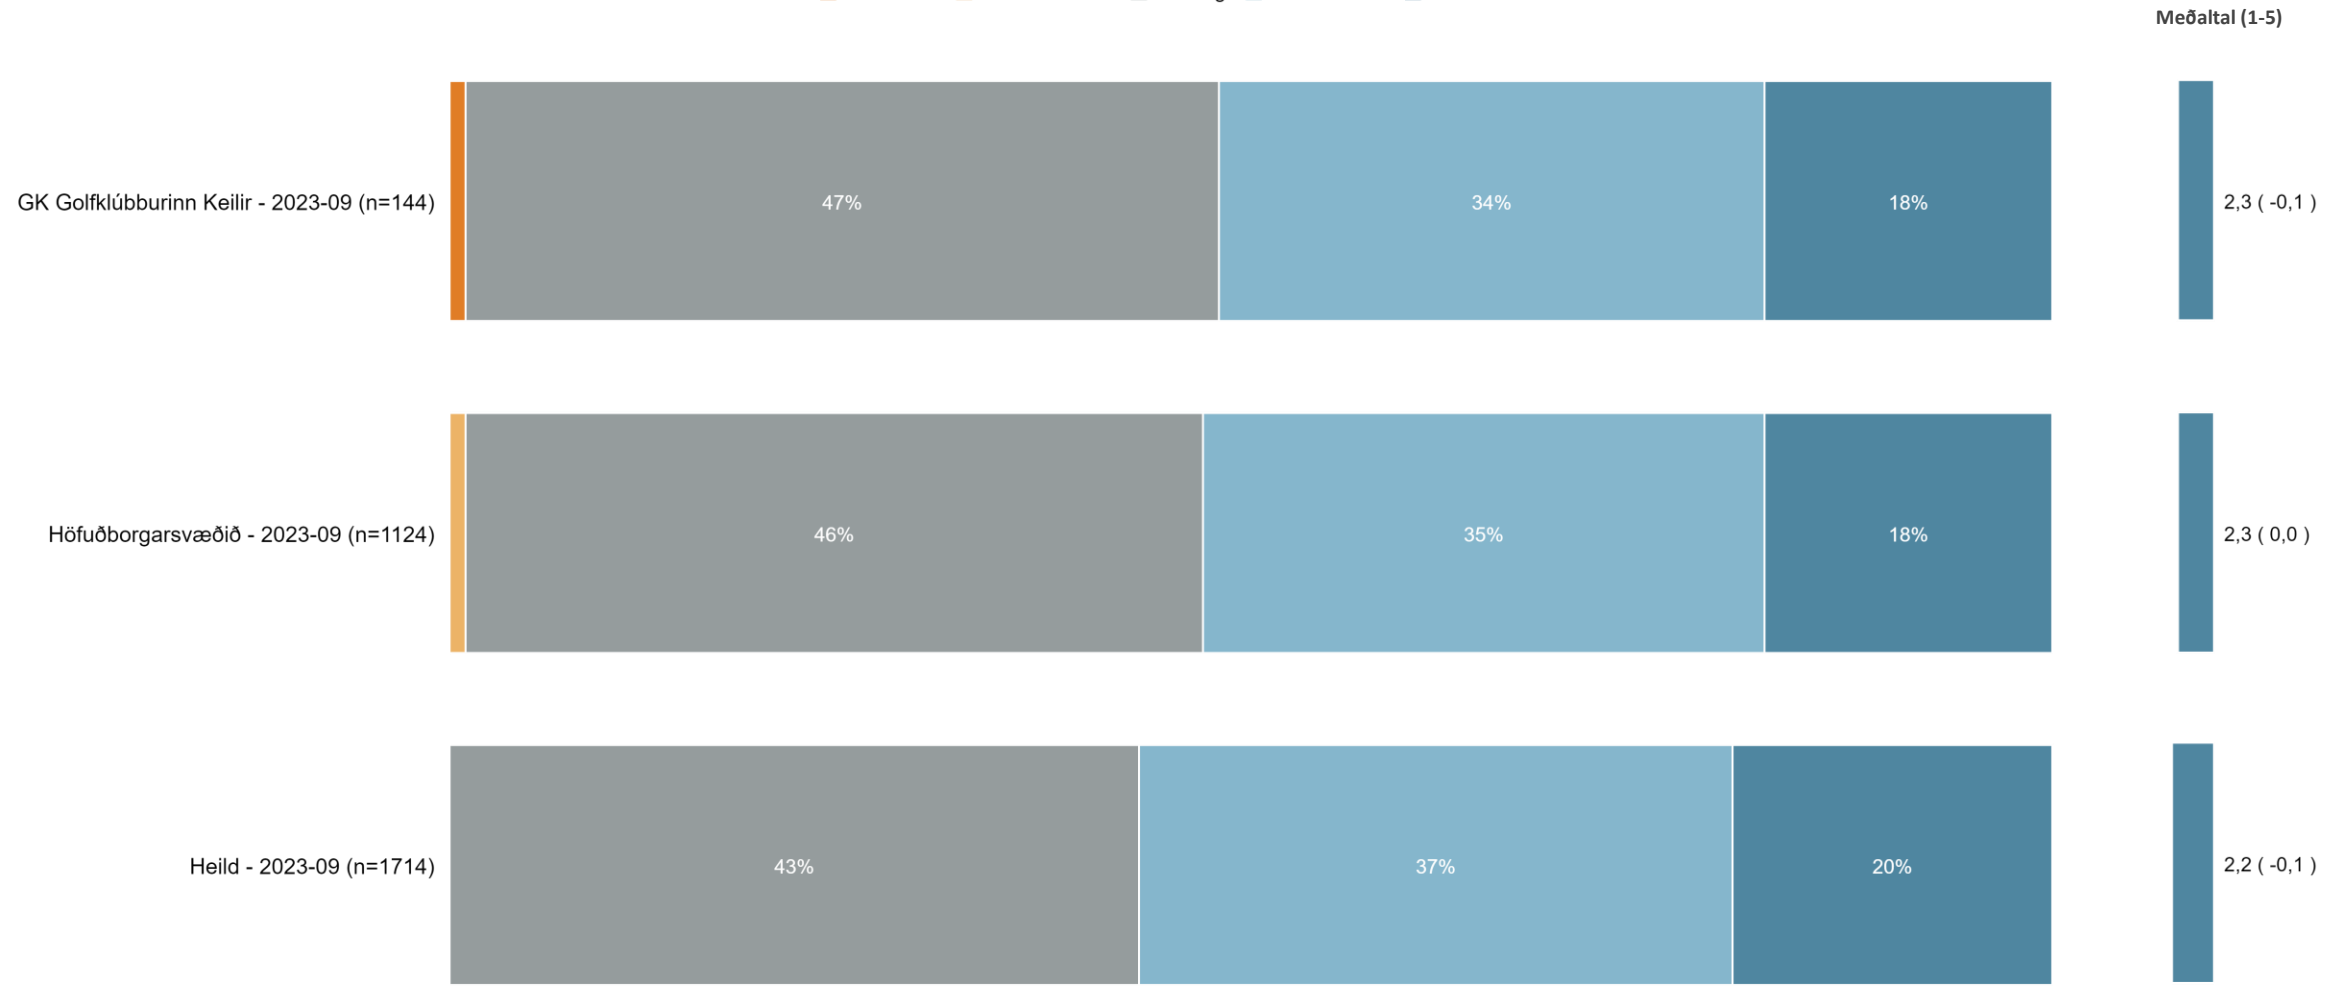

Meðaltal (1-5)

Sp. 17d. Golfkennsla fyrir almenna félaga

Alltof mikil Aðeins of mikil Hæfileg Aðeins of lítil Alltof lítil

Sp. 17e. Almenn golffræðsla

Alltof mikil Aðeins of mikil Hæfileg Aðeins of lítil Alltof lítil