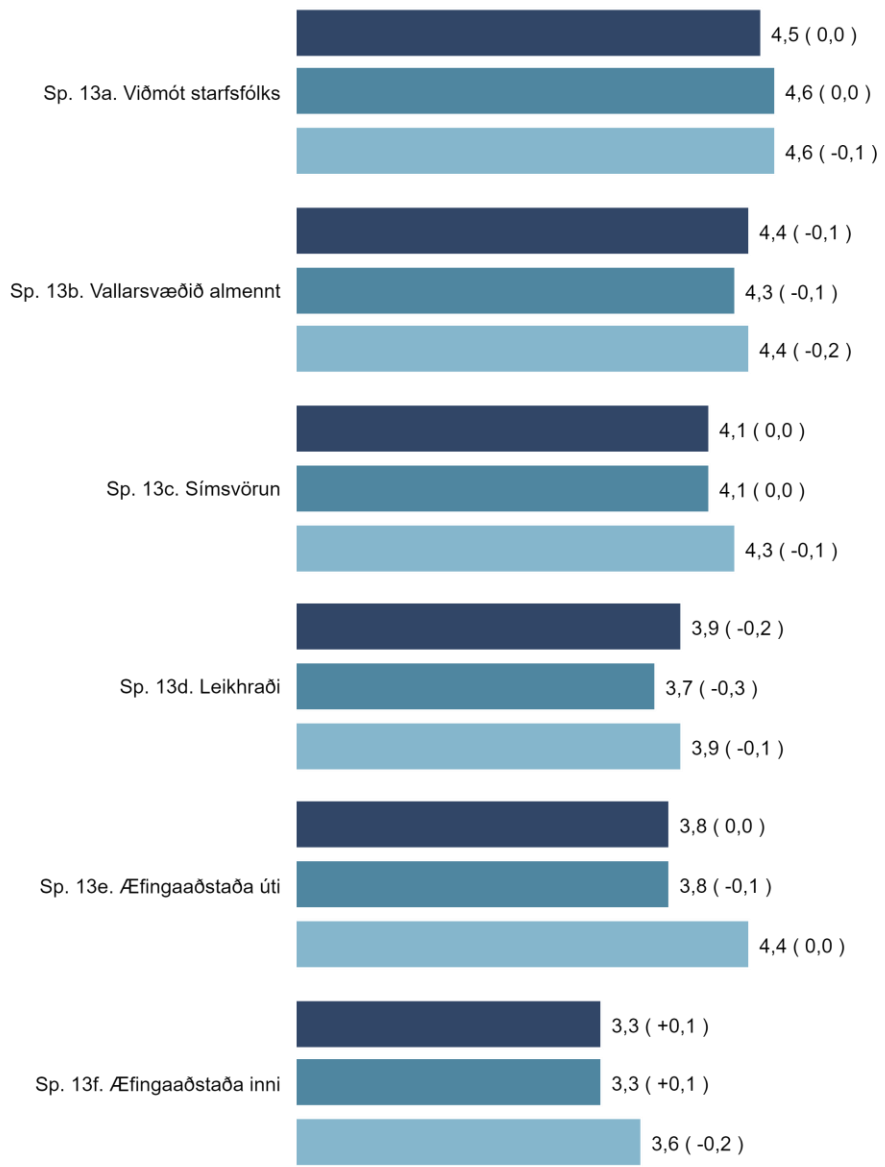

Á heildina litið, hversu ánægð(ur) eða óánægð(ur) ert þú með eftirfarandi atriði hjá þínum golfklúbbi?

■ Heild - 2023 ■ Höfuðborgarsvæðið - 2023 ■ GK Golfklúbburinn Keilir - 2023