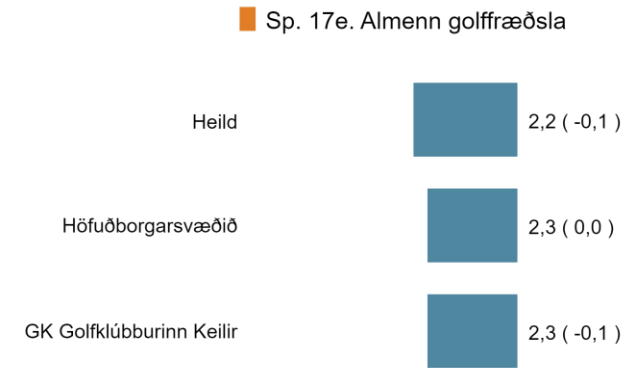

Finnst þér áhersla þíns golfklúbbs á eftirfarandi atriði vera of mikil, hæfileg eða of lítil?

Hærra meðaltal táknar meiri áherslu.
Meðaltalið 3 táknar hér hæfilega áherslu.