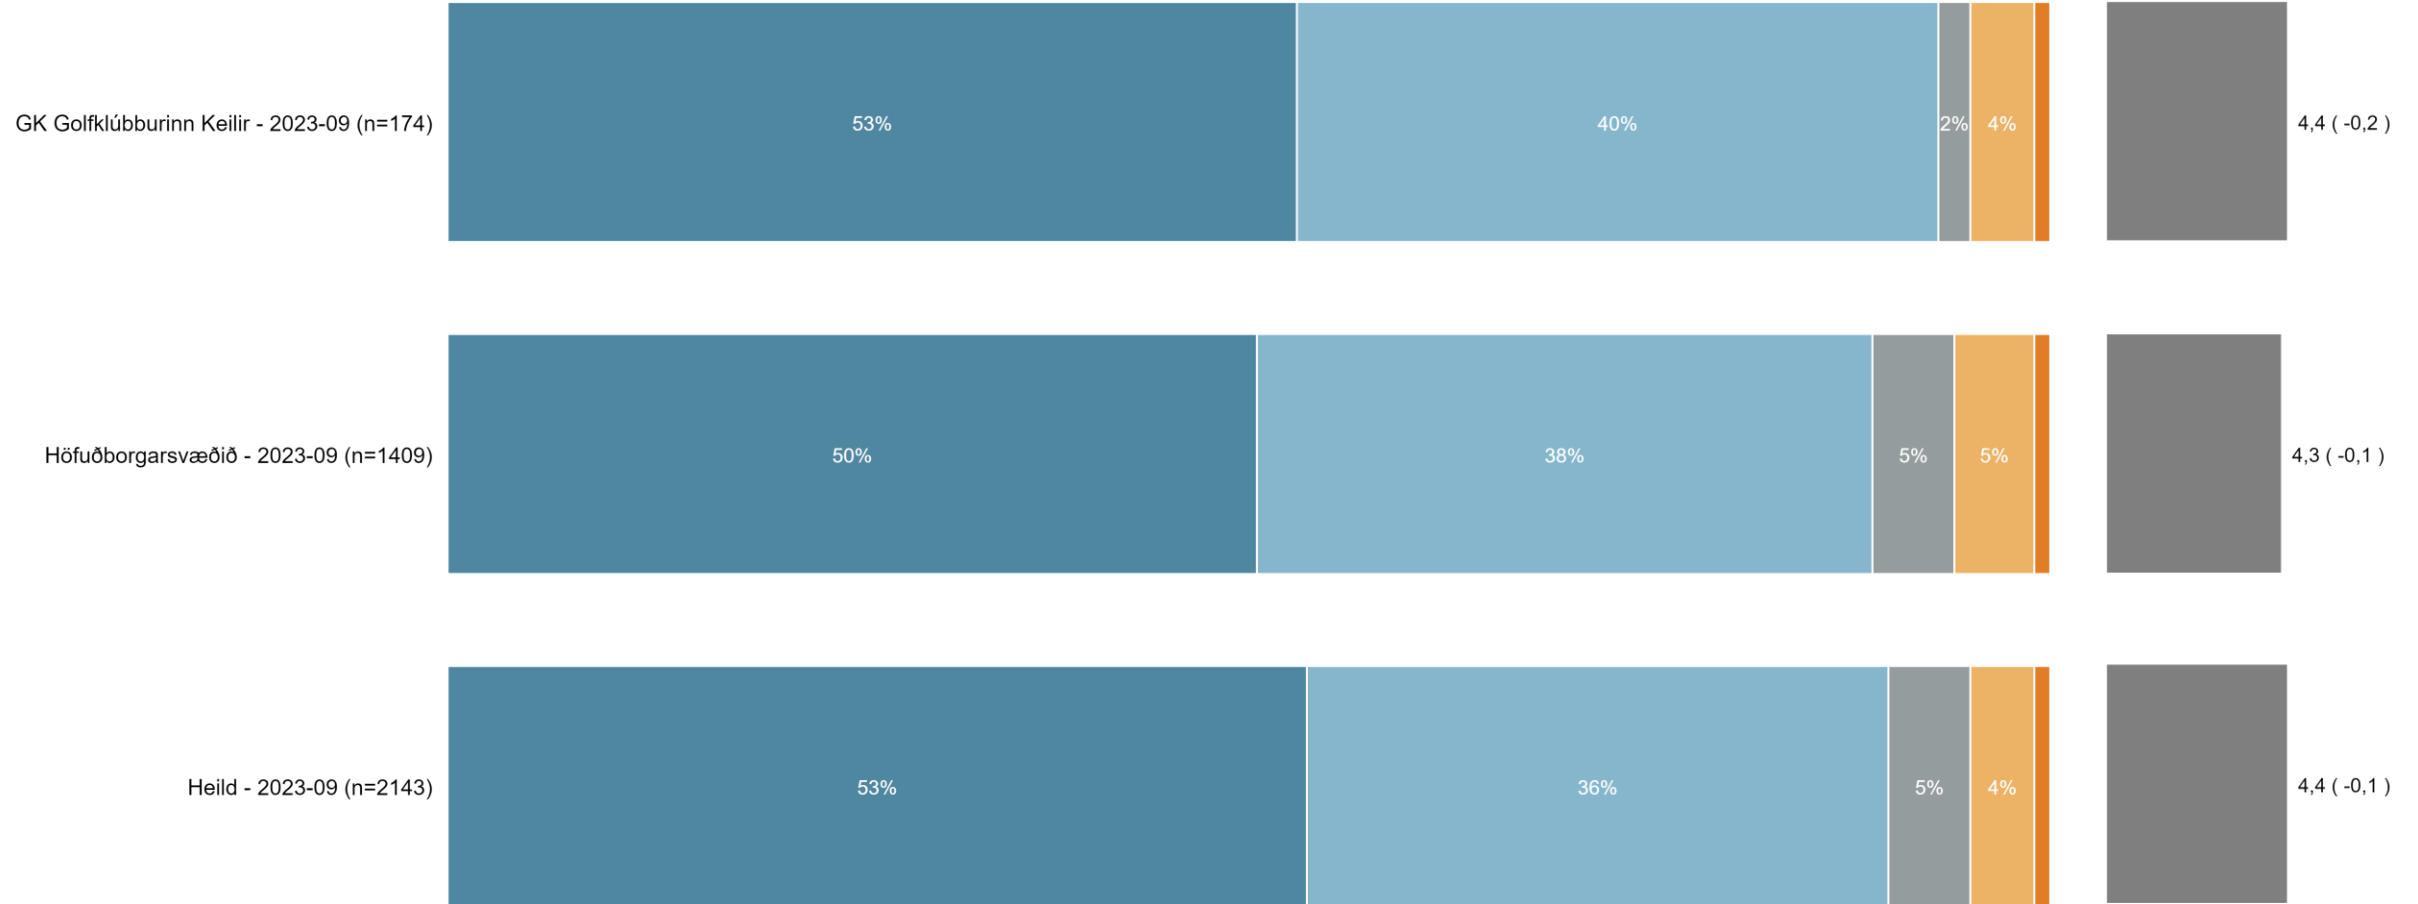

Sp. 13b. Vallarsvæðið almennt

■ Fullkomlega/Mjög ánægð(ur) ■ Frekar ánægð(ur) ■ Hvorki né ■ Frekar óánægð(ur) ■ Mjög/Fullkomlega óánægð(ur)

Meðaltal (1-5)