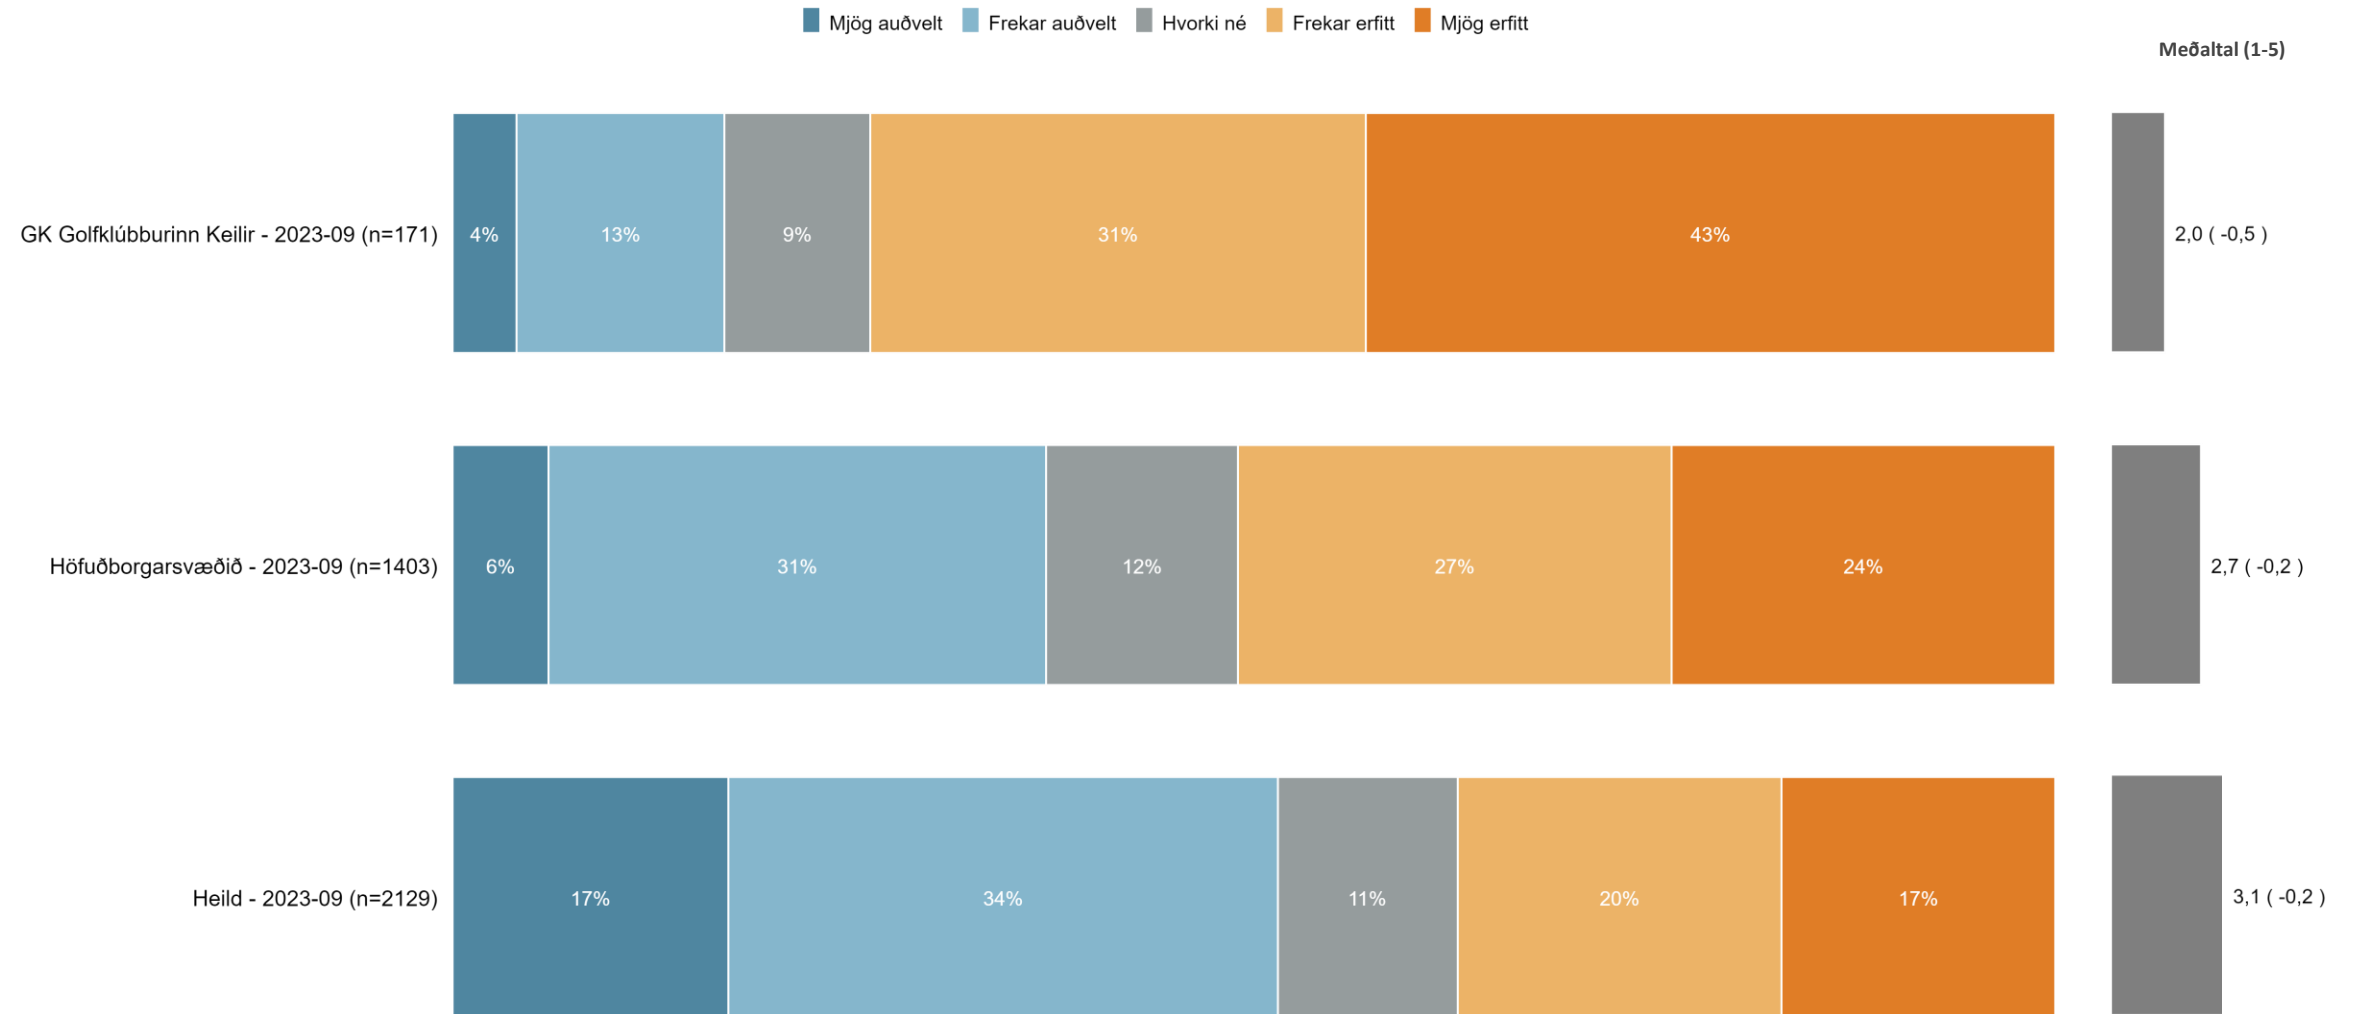

Sp. 15. Hversu auðvelt eða erfitt finnst þér að fá hentugan rástíma í þínum golfklúbbi?

2023-09-01 10:00:00