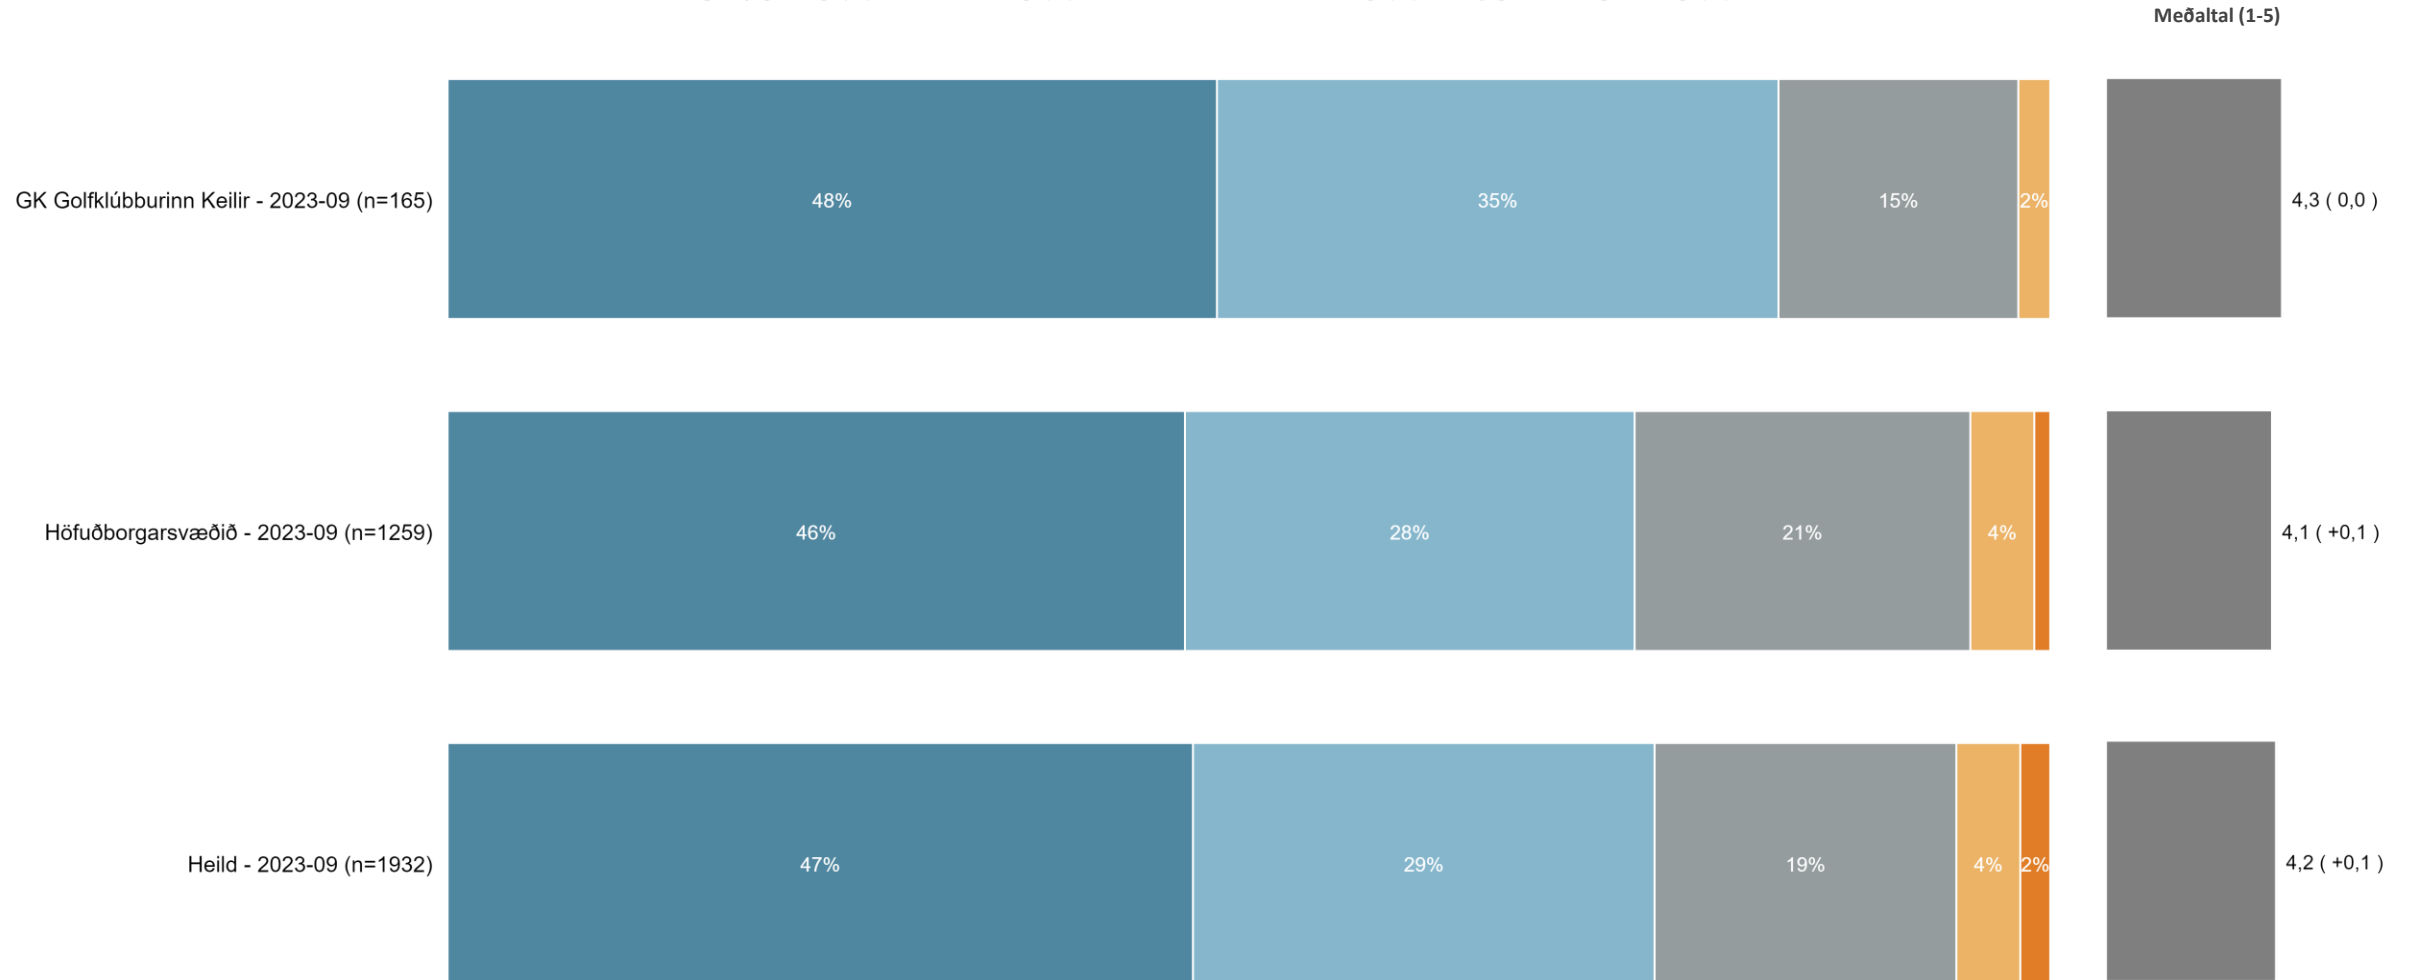

Sp. 13m. Félagsandi í klúbbnum

2023-09-01 2023-09-02 2023-09-03 2023-09-04

■ Fullkomlega/Mjög ánægð(ur) ■ Frekar ánægð(ur) ■ Hvorki né ■ Frekar óánægð(ur) ■ Mjög/Fullkomlega óánægð(ur)