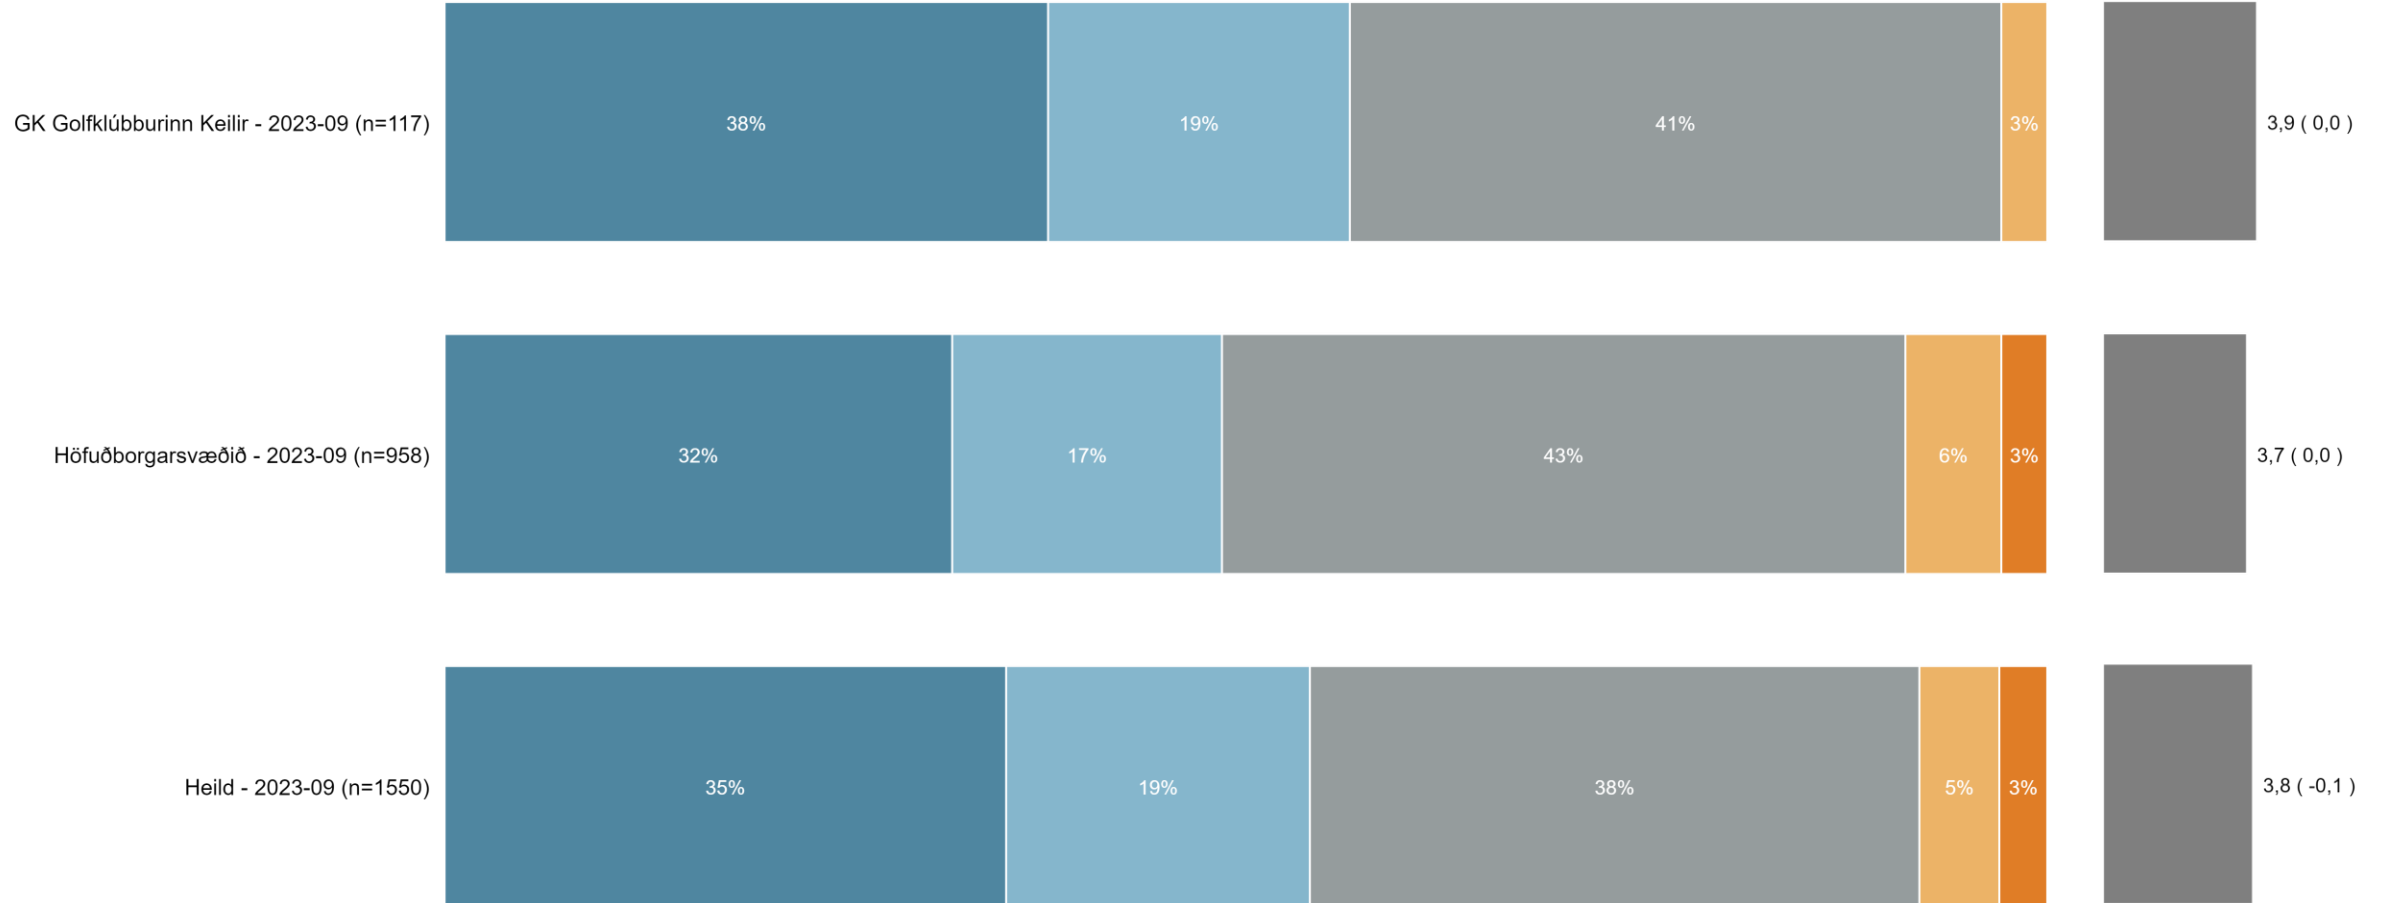

Sp. 13j. Móttaka nýliða

■ Fullkomlega/Mjög ánægð(ur) ■ Frekar ánægð(ur) ■ Hvorki né ■ Frekar óánægð(ur) ■ Mjög/Fullkomlega óánægð(ur)

Meðaltal (1-5)