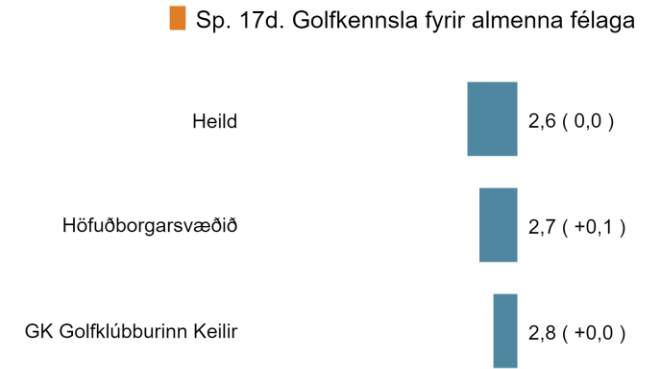

Finnst þér áhersla þíns golfklúbbs á eftirfarandi atriði vera of mikil, hæfileg eða of lítil?

Hærra meðaltal táknar meiri áherslu.
Meðaltalið 3 táknar hér hæfilega áherslu.