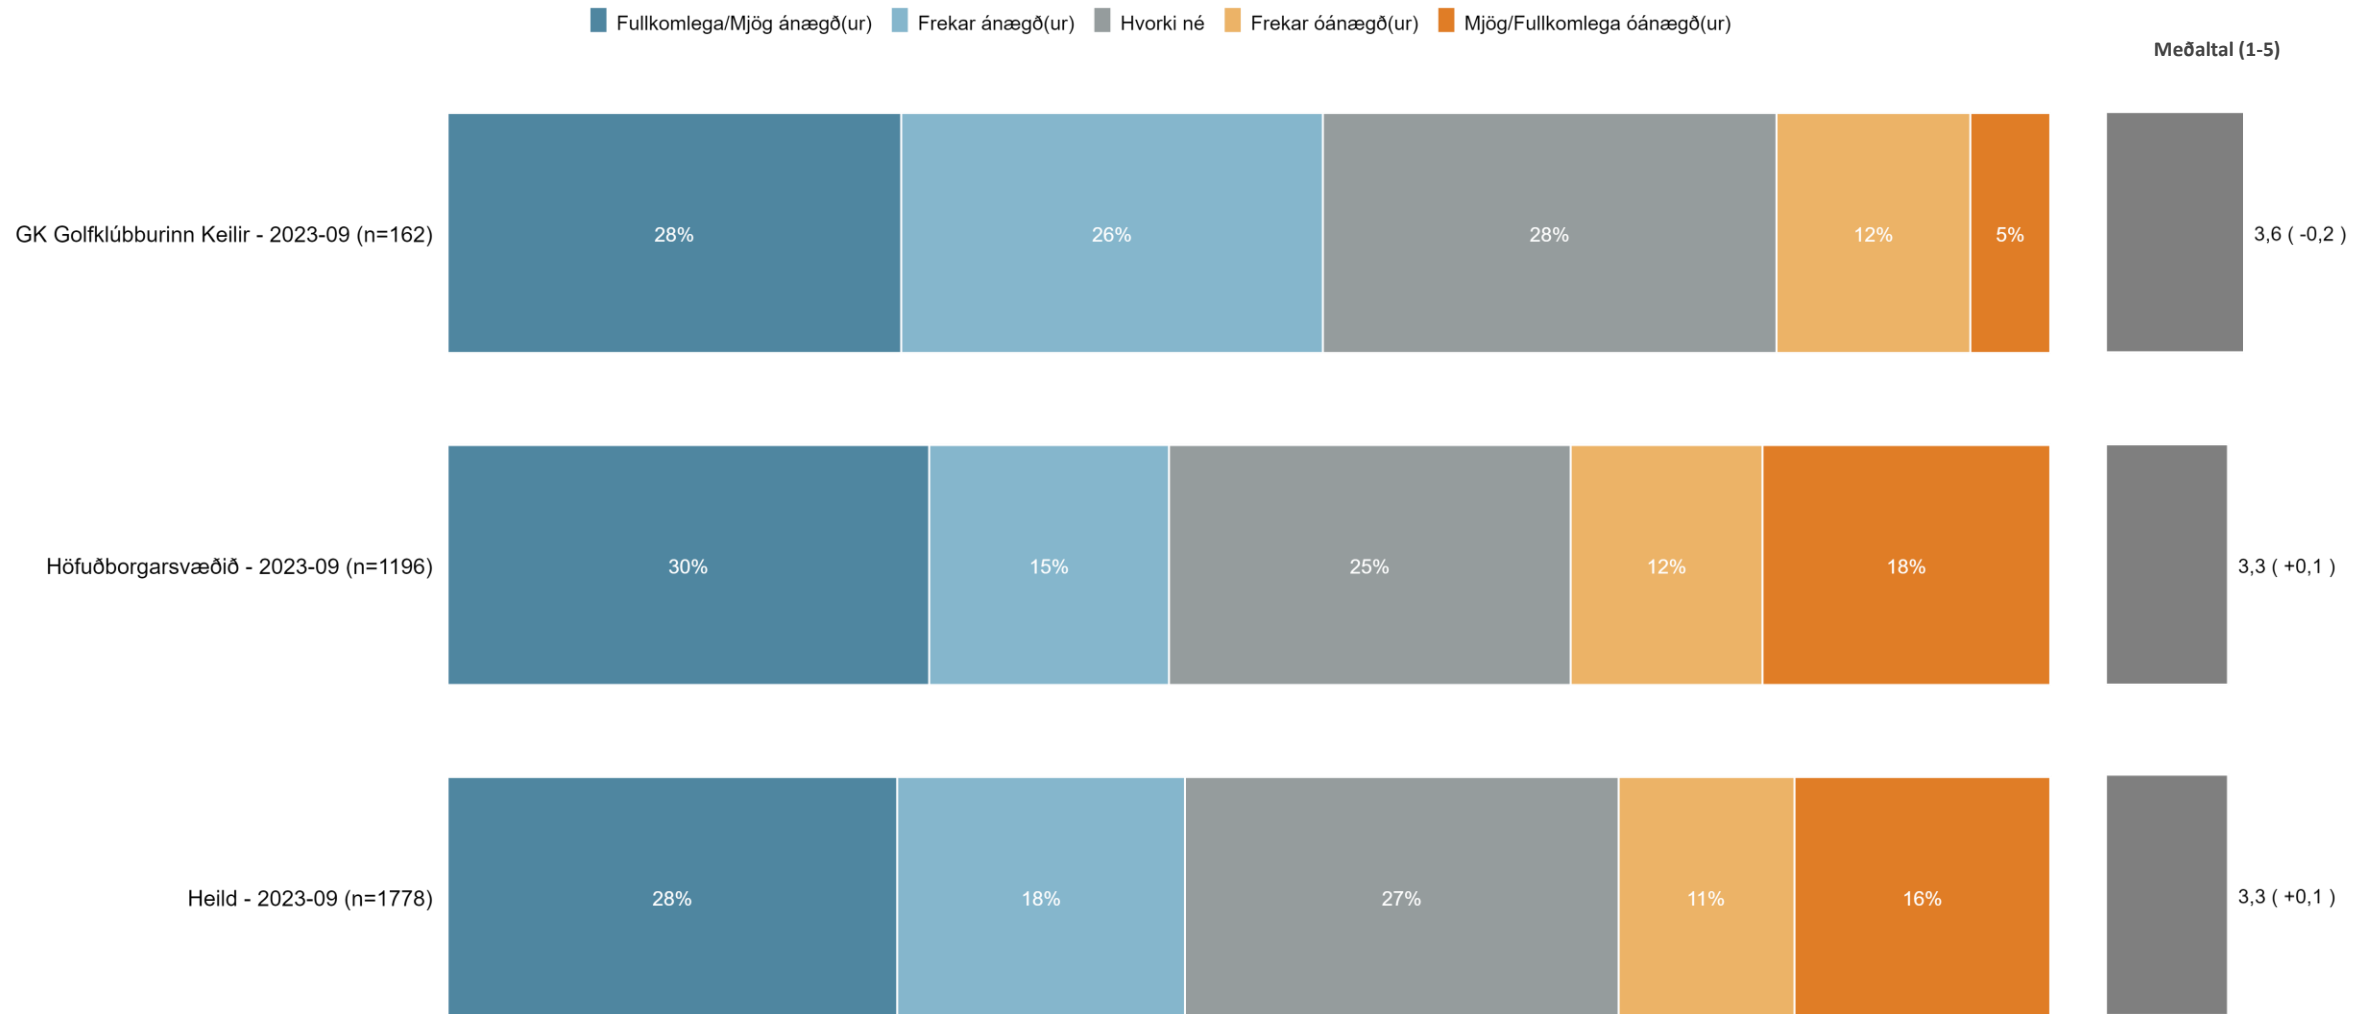

Sp. 13f. Æfingaaðstaða inni