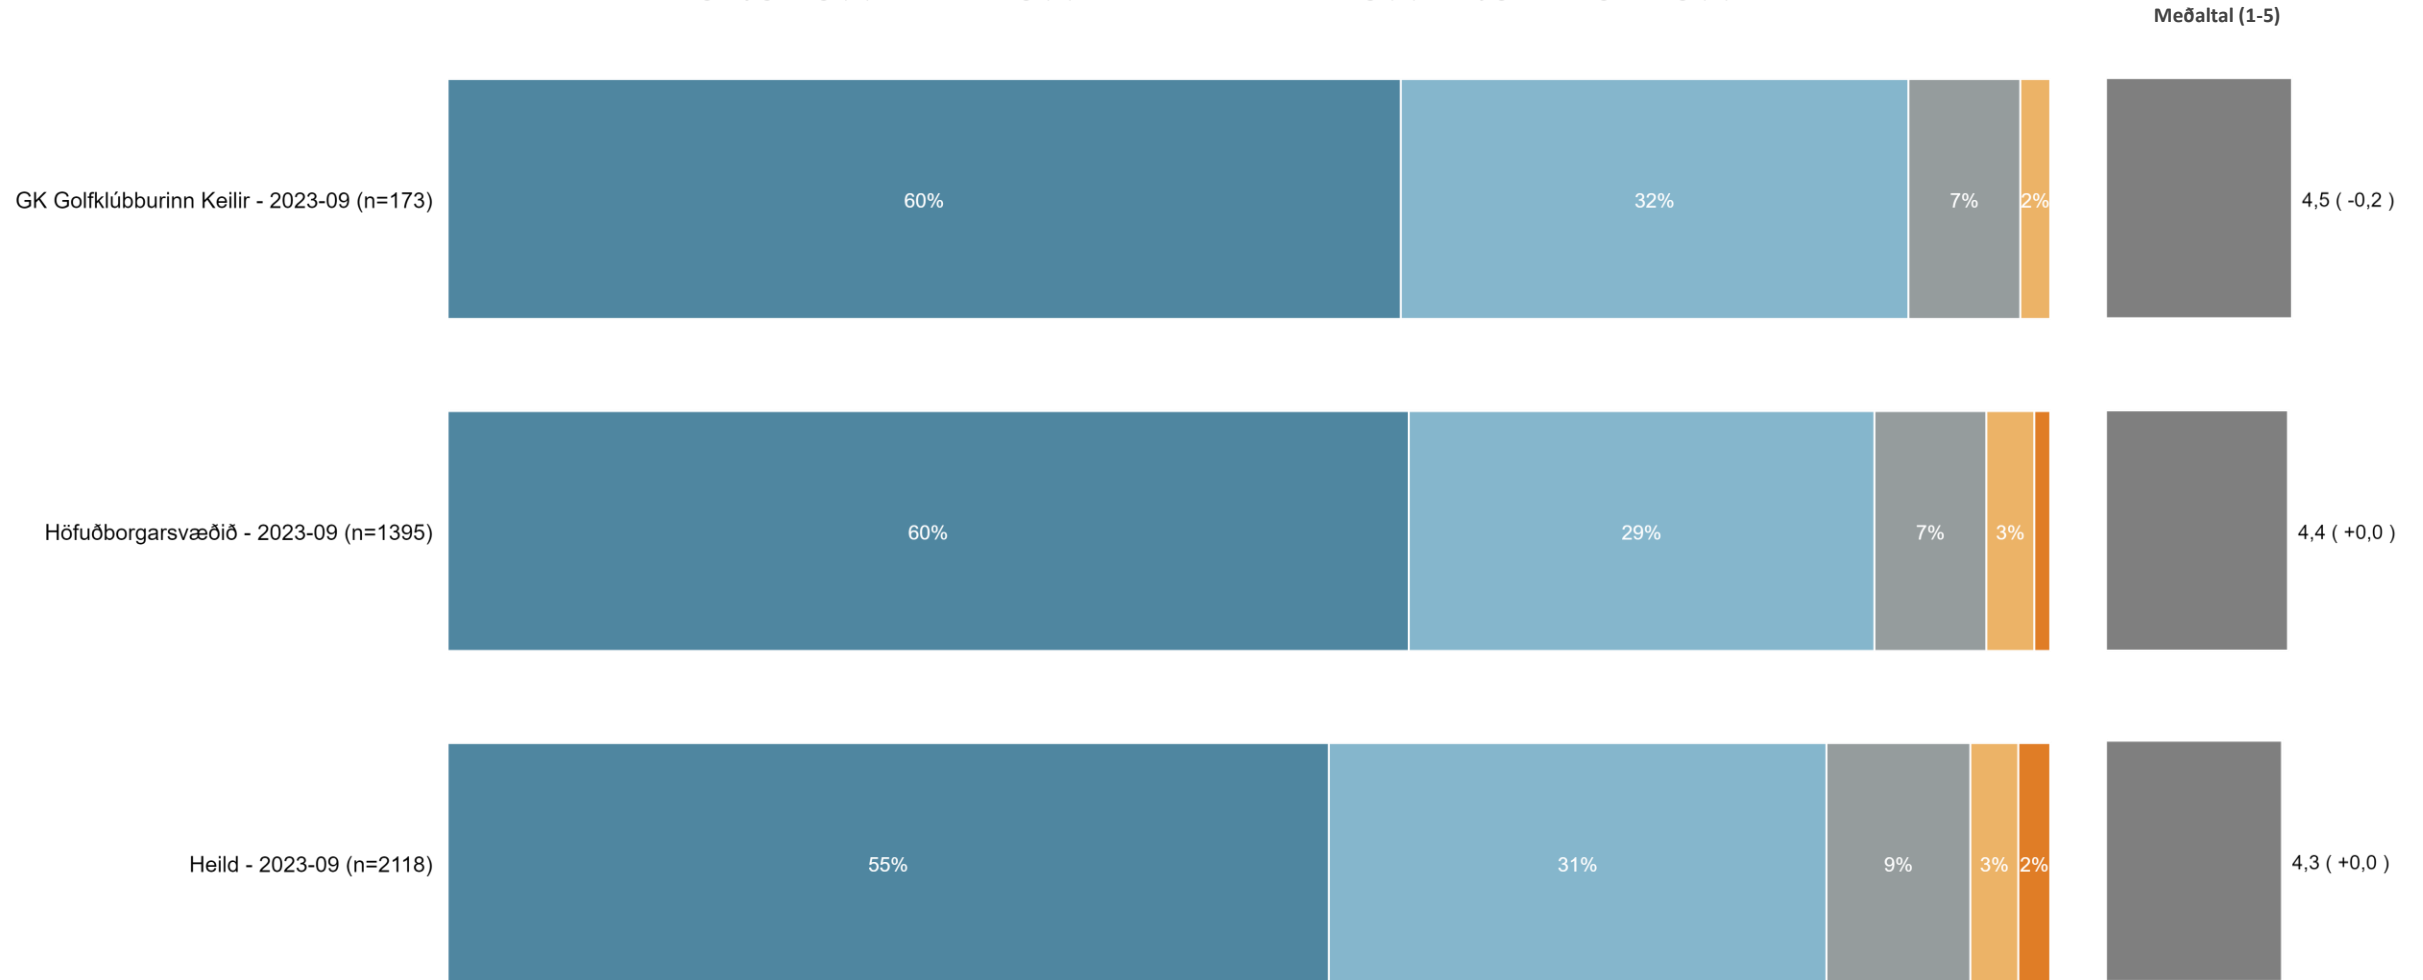

Sp. 13g. Aðstaða í klúbbhúsi

■ Fullkomlega/Mjög ánægð(ur) ■ Frekar ánægð(ur) ■ Hvorki né ■ Frekar óánægð(ur) ■ Mjög/Fullkomlega óánægð(ur)