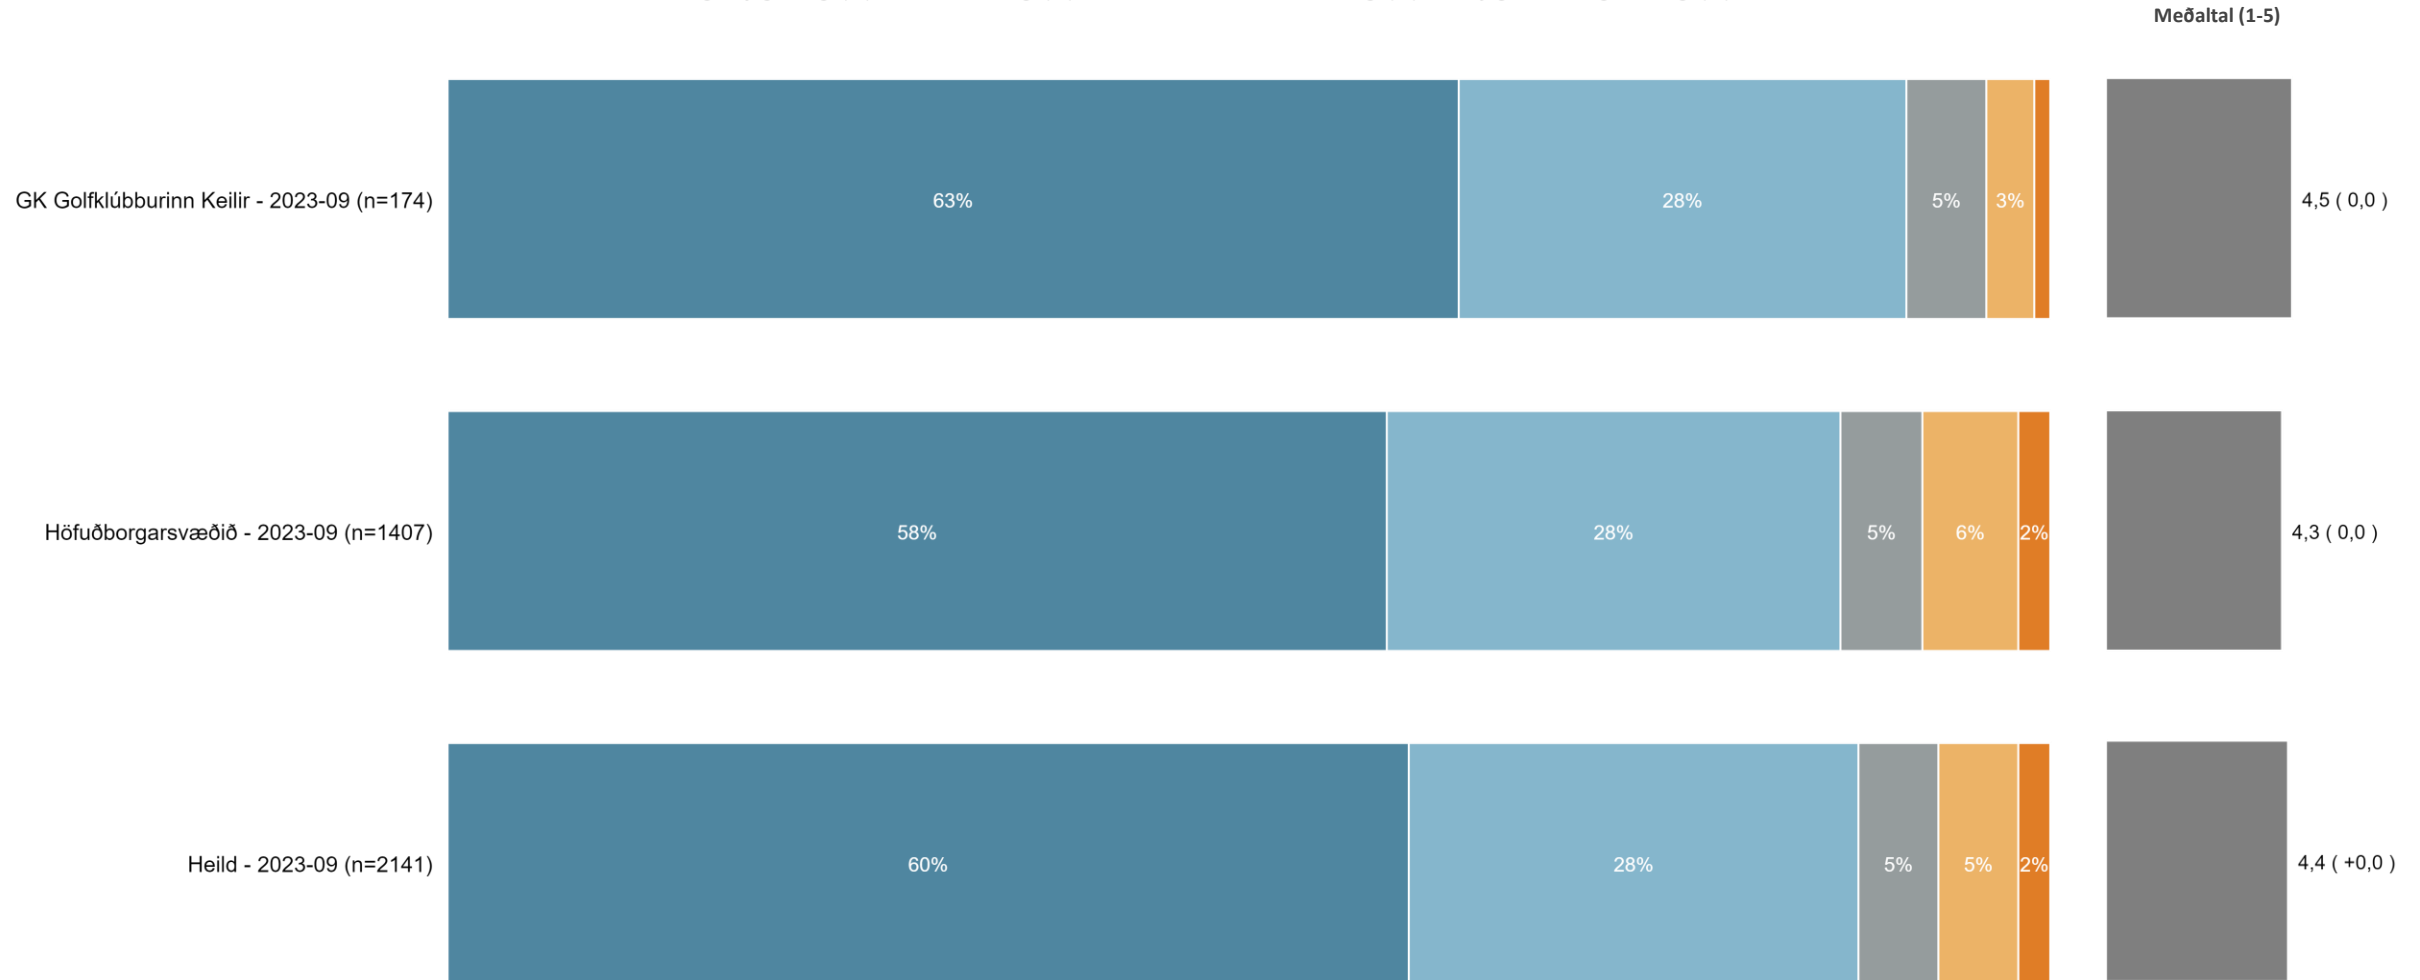

Sp. 13f. Æfingaaðstaða inni

Sp. 13g. Aðstaða í klúbbhúsi

■ Fullkomlega/Mjög ánægð(ur) ■ Frekar ánægð(ur) ■ Hvorki né ■ Frekar óánægð(ur) ■ Mjög/Fullkomlega óánægð(ur)

Sp. 13h. Umhirða golfvallar

■ Fullkomlega/Mjög ánægð(ur) ■ Frekar ánægð(ur) ■ Hvorki né ■ Frekar óánægð(ur) ■ Mjög/Fullkomlega óánægð(ur)