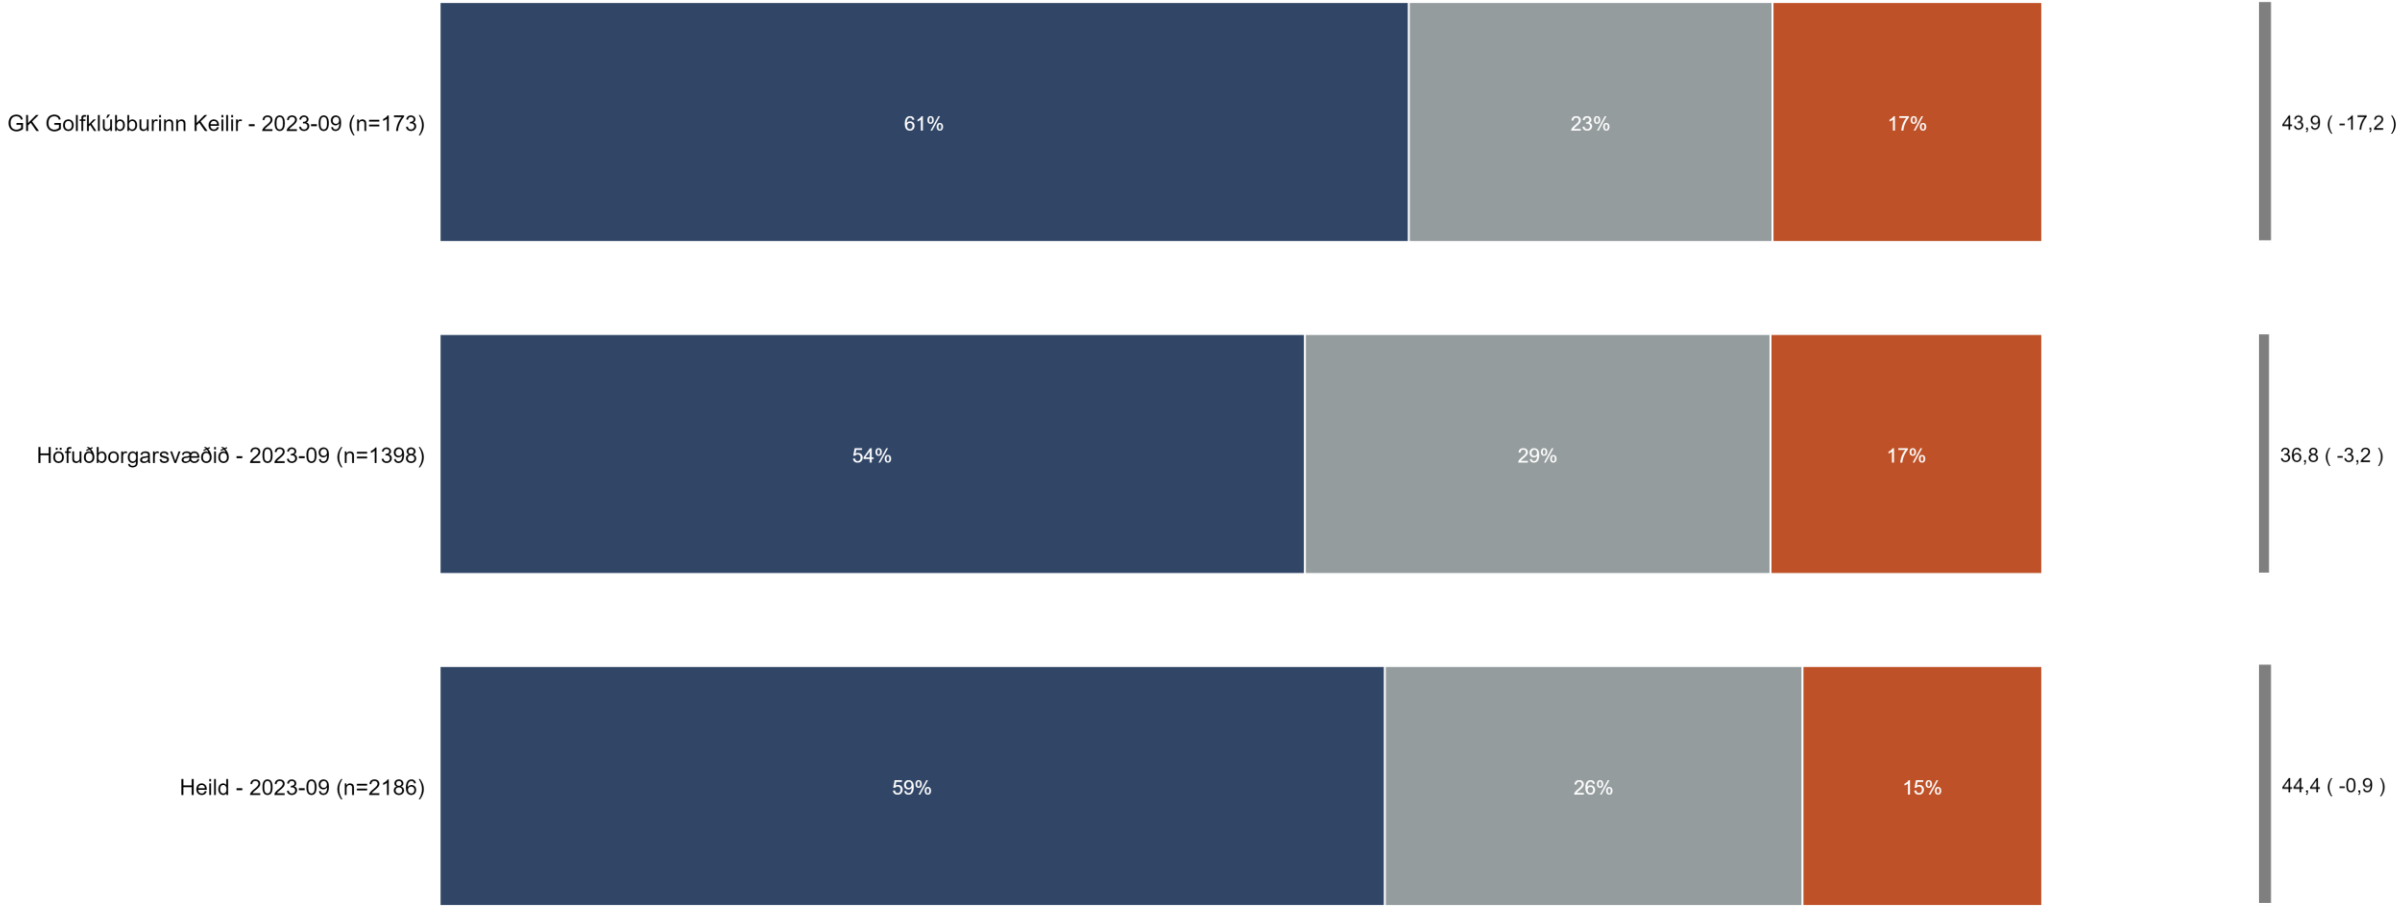

Sp. 9. Á kvarðanum 0 til 10, þar sem 0 er mjög ólíklegt og 10 mjög líklegt, hversu líklegt eða ólíklegt er að þú myndir mæla með þínum golfklúbbi við aðra kylfinga?

■ Hvetjendur (9-10) ■ Hlutlausir (7-8) ■ Letjendur (0-6)

NPS (-100 til 100)