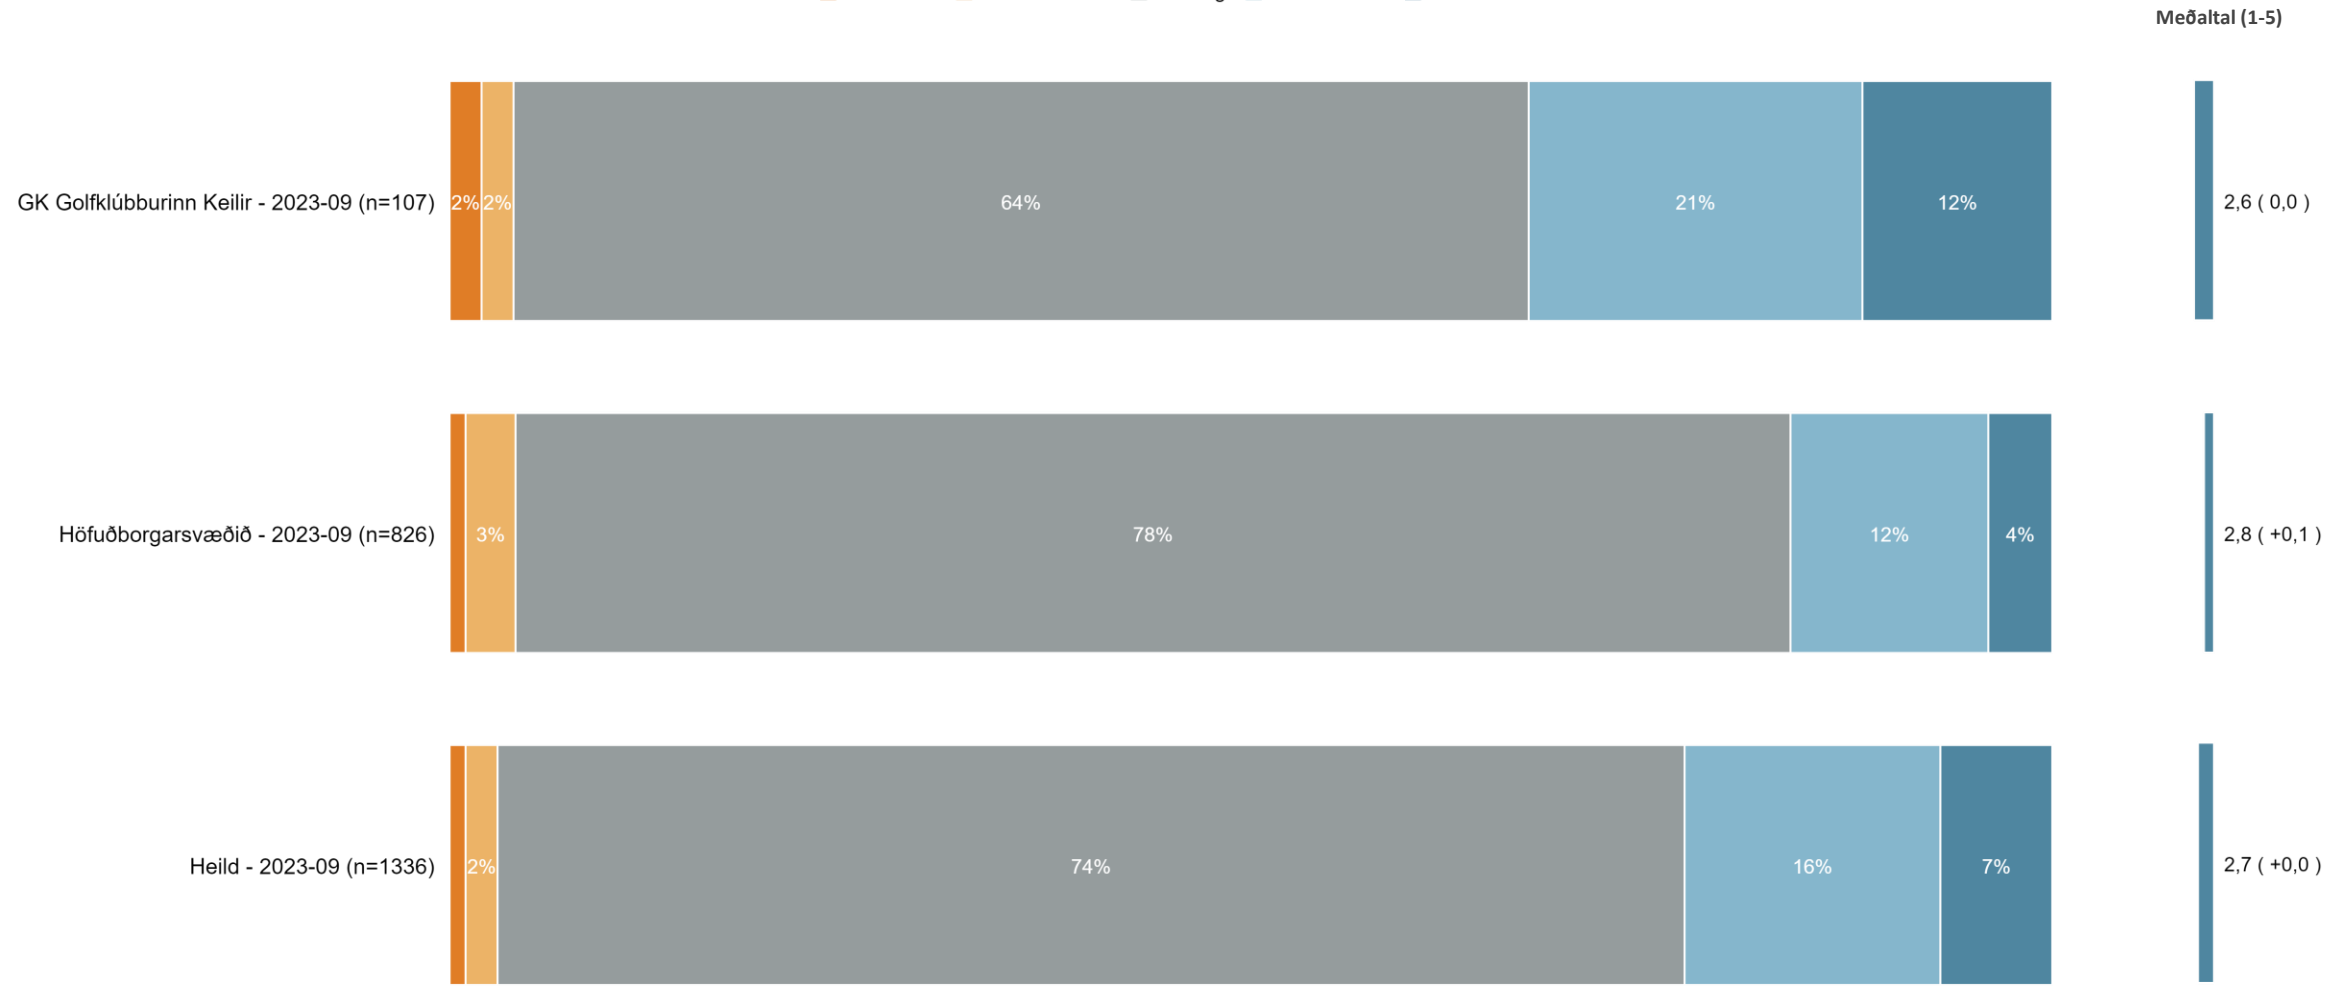

Sp. 17b. Barna- og unglingastarf

Alltof mikil Aðeins of mikil Hæfileg Aðeins of lítil Alltof lítil