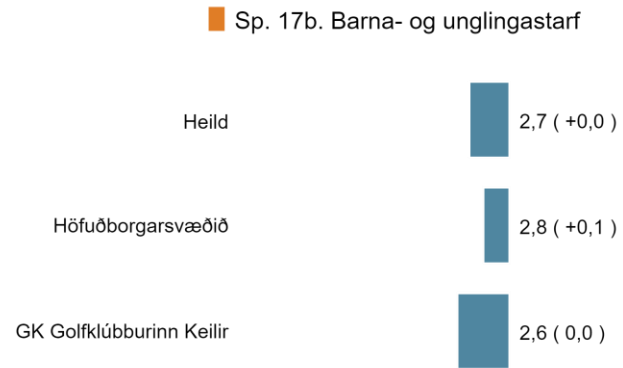

Finnst þér áhersla þíns golfklúbbs á eftirfarandi atriði vera of mikil, hæfileg eða of lítil?

Hærra meðaltal táknar meiri áherslu.
Meðaltalið 3 táknar hér hæfilega áherslu.