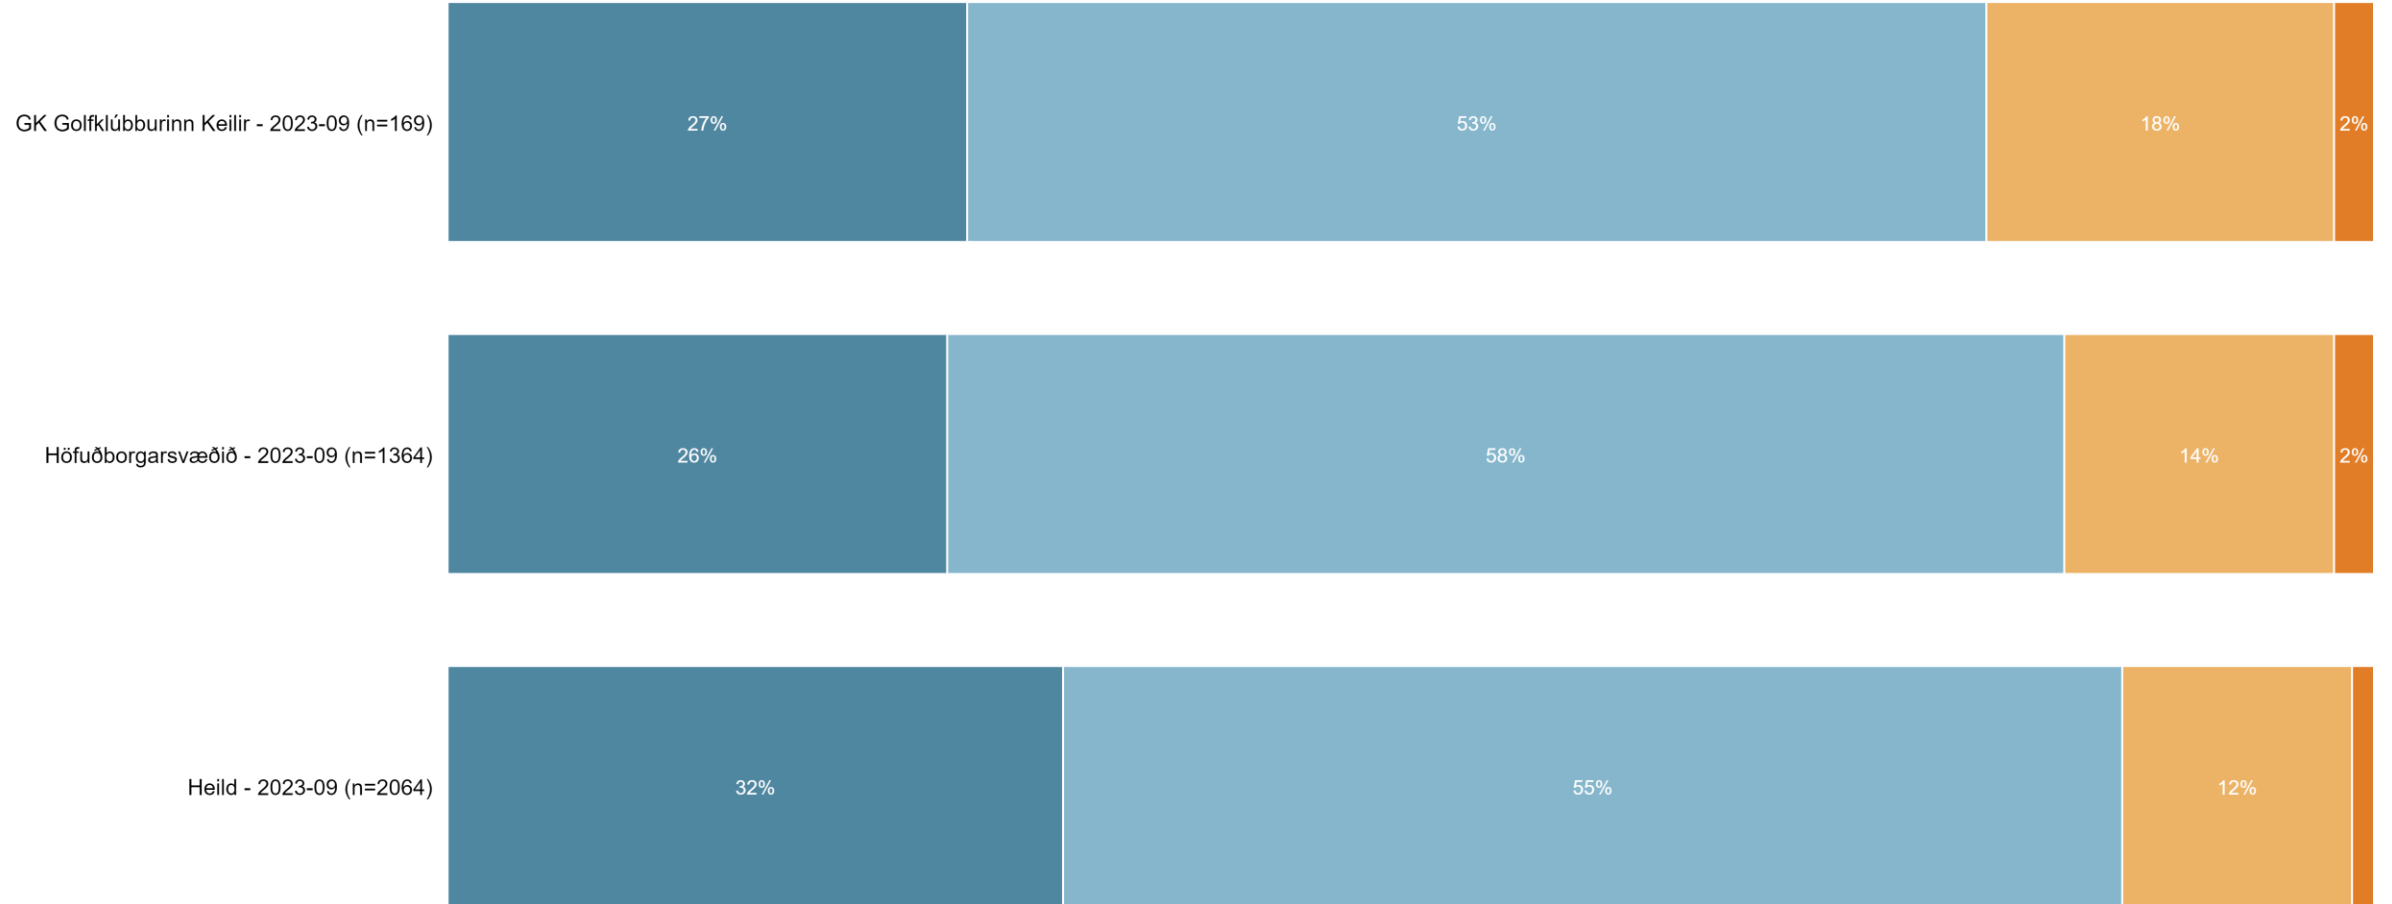

Sp. 18. Að hversu miklu eða litlu leyti telur þú að aðild þín að golfklúbbi sé/hafi verið peninganna virði?

■ Að öllu leyti ■ Að miklu leyti ■ Að litlu leyti ■ Að engu leyti