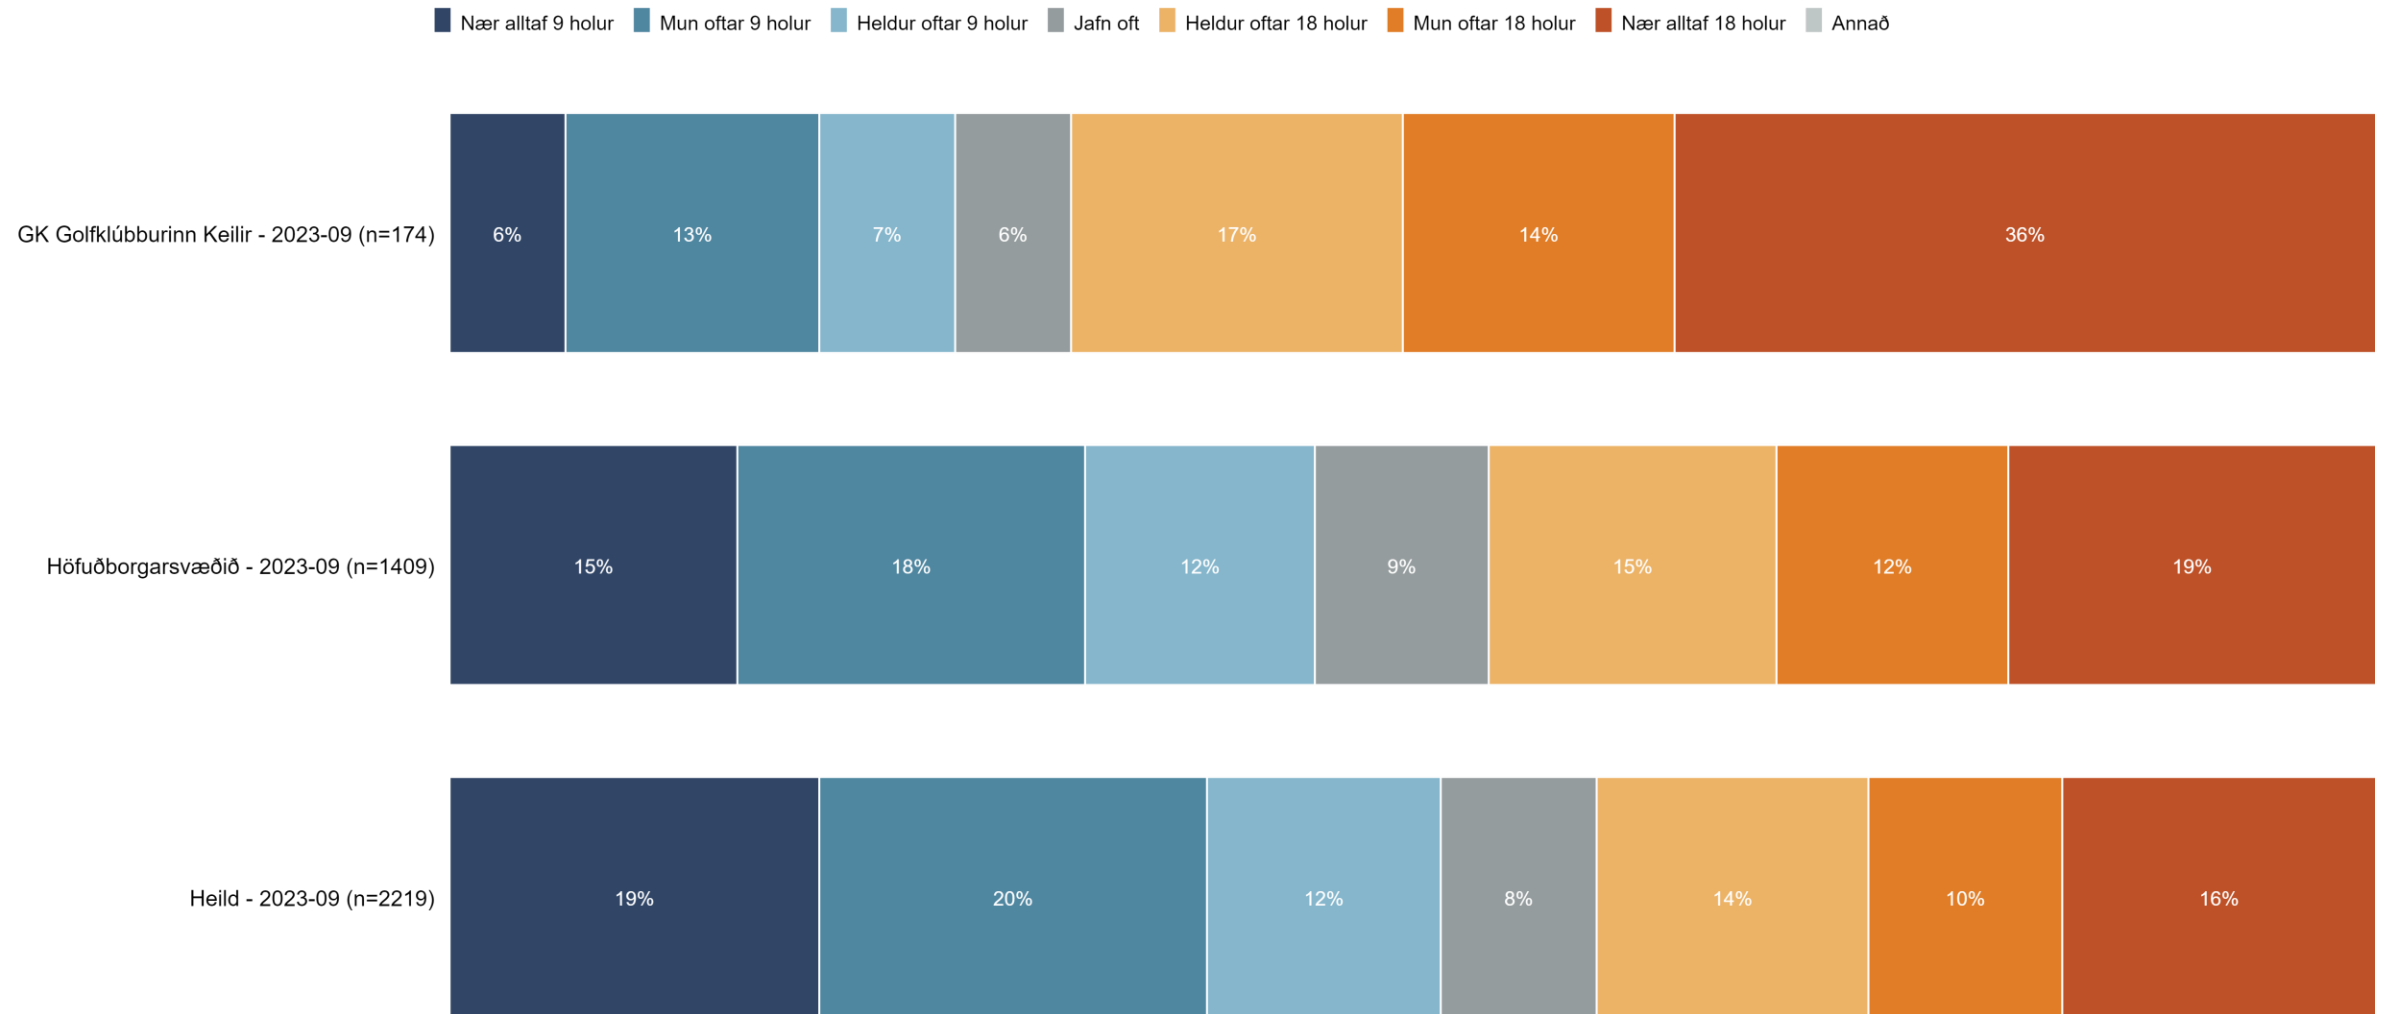

Sp. 7. Hvort leikur þú oftar 9 holur eða 18 holur þegar þú ferð í golf?

2023-09-01 10:00:00