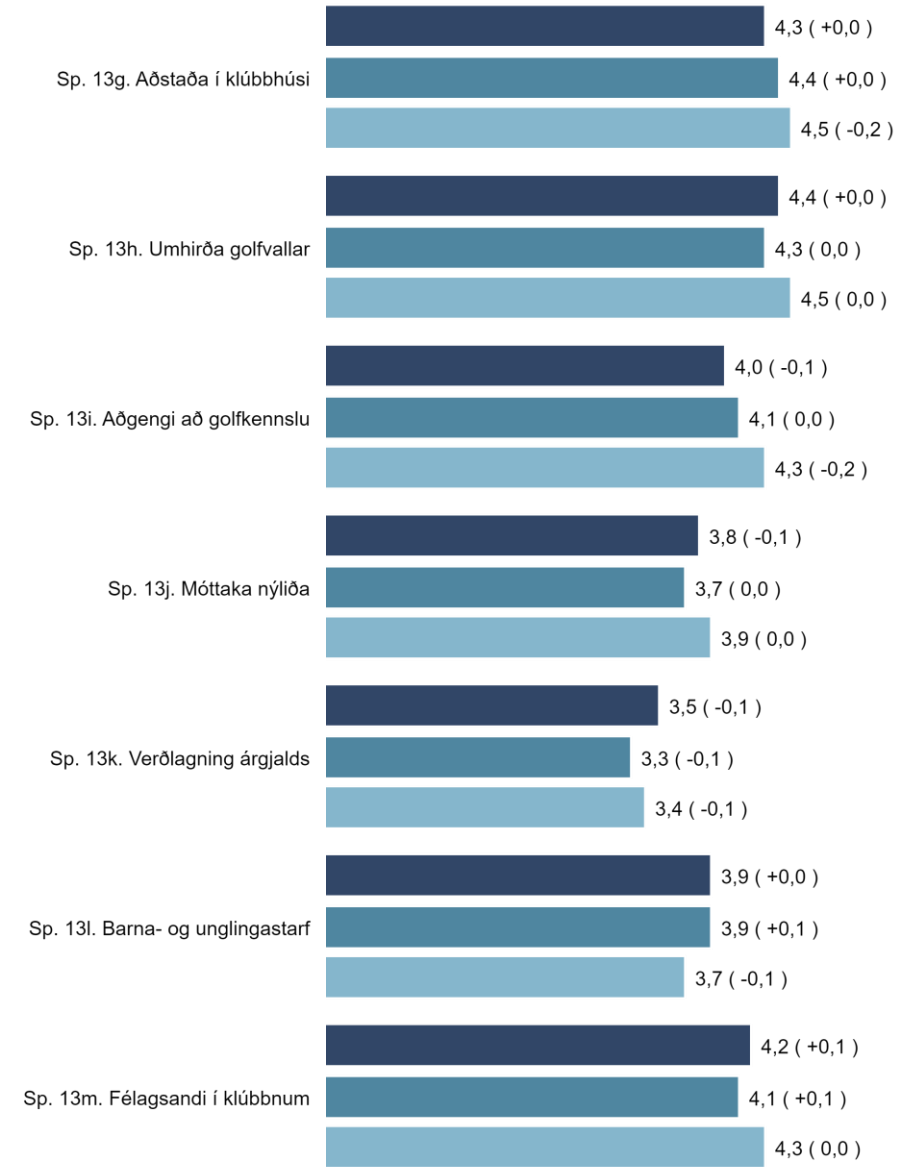

■ Heild - 2023 ■ Höfuðborgarsvæðið - 2023 ■ GK Golfklúbburinn Keilir - 2023