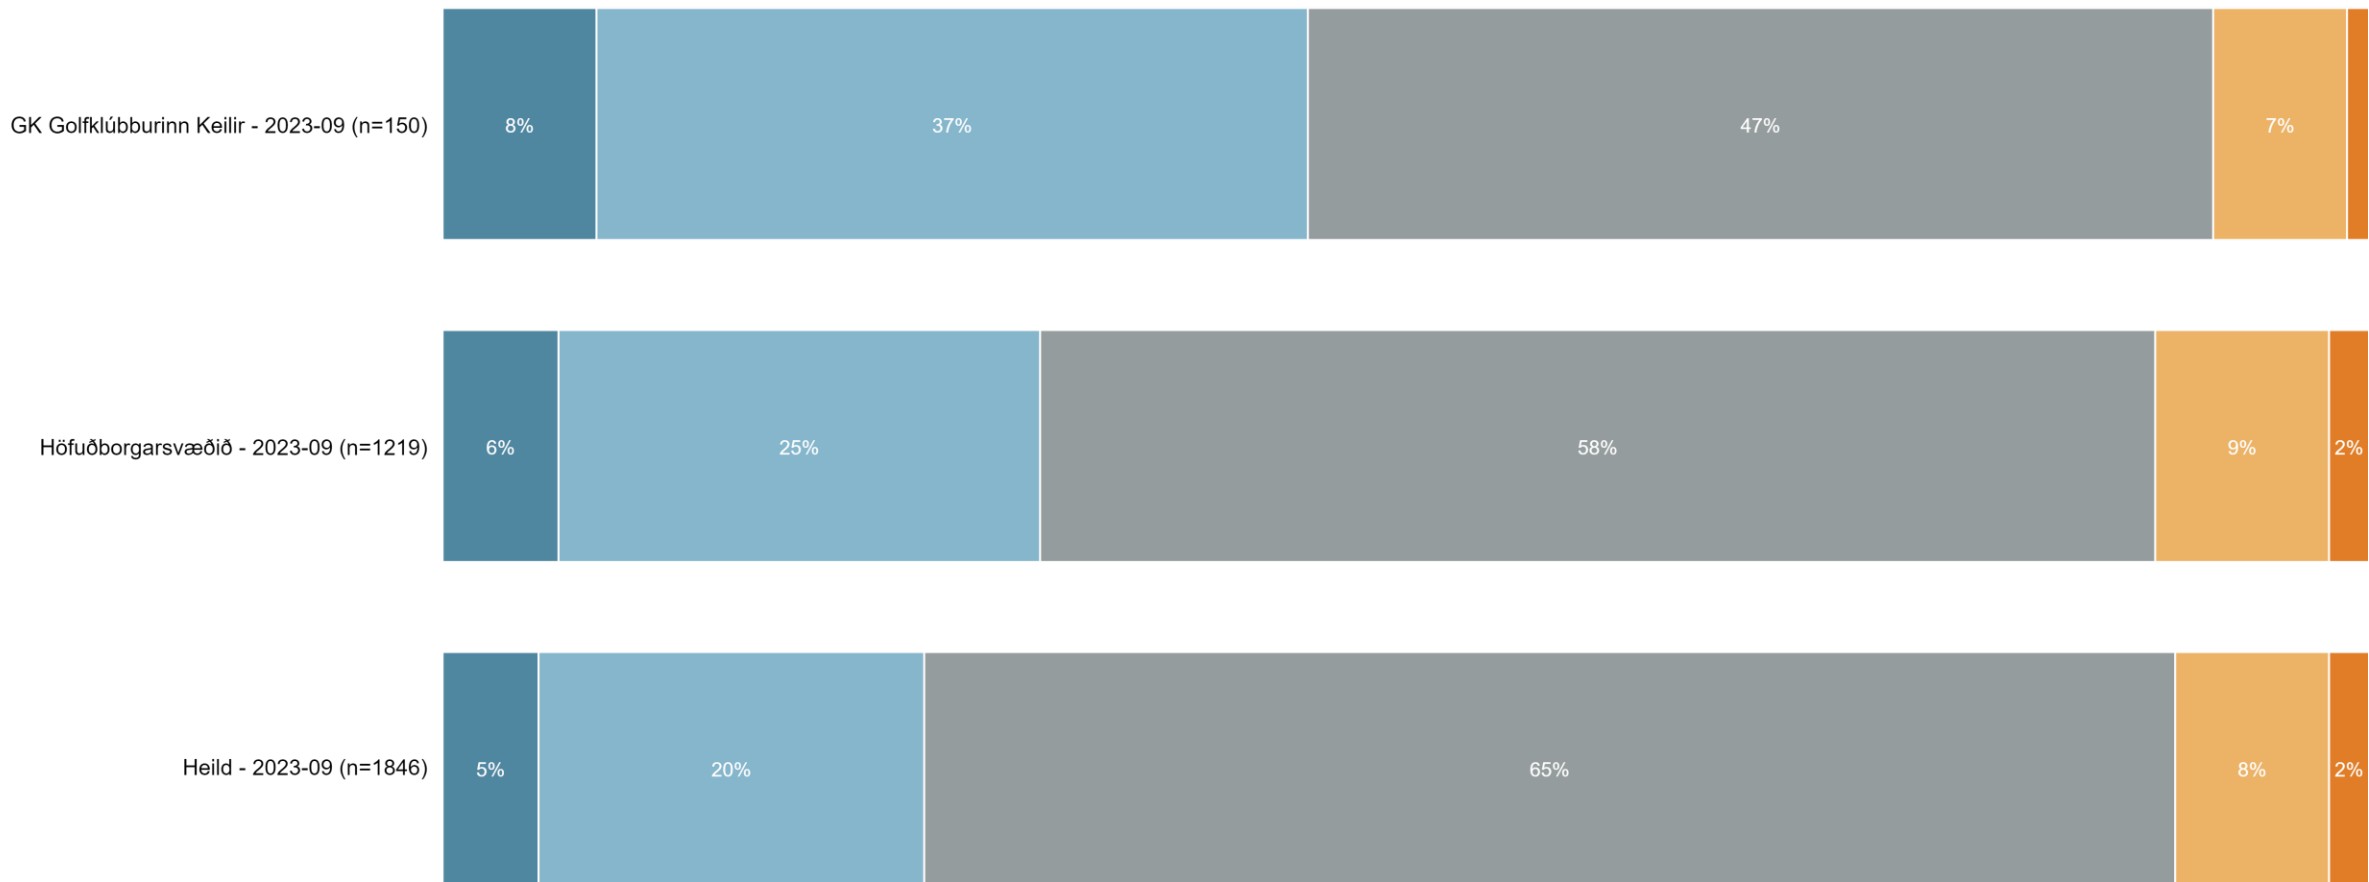

Sp. 19. Ef þú hugsar um meira aðgengi (fækkun meðlima í klúbbnum, færri mót ofl.) eða minna aðgengi (fjölgun í klúbbnum, takmarkaðir rástímar, fleiri mót ofl.), hver eftirtalinna fullyrðinga á best við um þig?

- Ég væri til í að greiða talsvert hærra árgjald fyrir talsvert meira aðgengi
- Ég væri til í að greiða aðeins hærra árgjald fyrir aðeins meira aðgengi
- Ég væri til í að greiða sama árgjald fyrir sama aðgengi
- Ég væri til í að greiða aðeins lægra árgjald fyrir aðeins minna aðgengi
- Ég væri til í að greiða talsvert lægra árgjald fyrir talsvert minna aðgengi