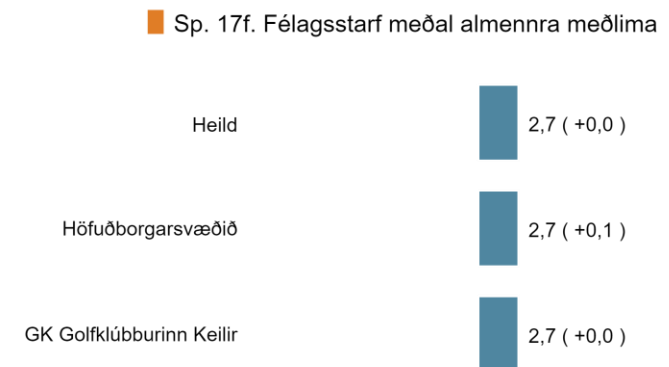

Finnst þér áhersla þíns golfklúbbs á eftirfarandi atriði vera of mikil, hæfileg eða of lítil?

Hærra meðaltal táknar meiri áherslu.
Meðaltalið 3 táknar hér hæfilega áherslu.