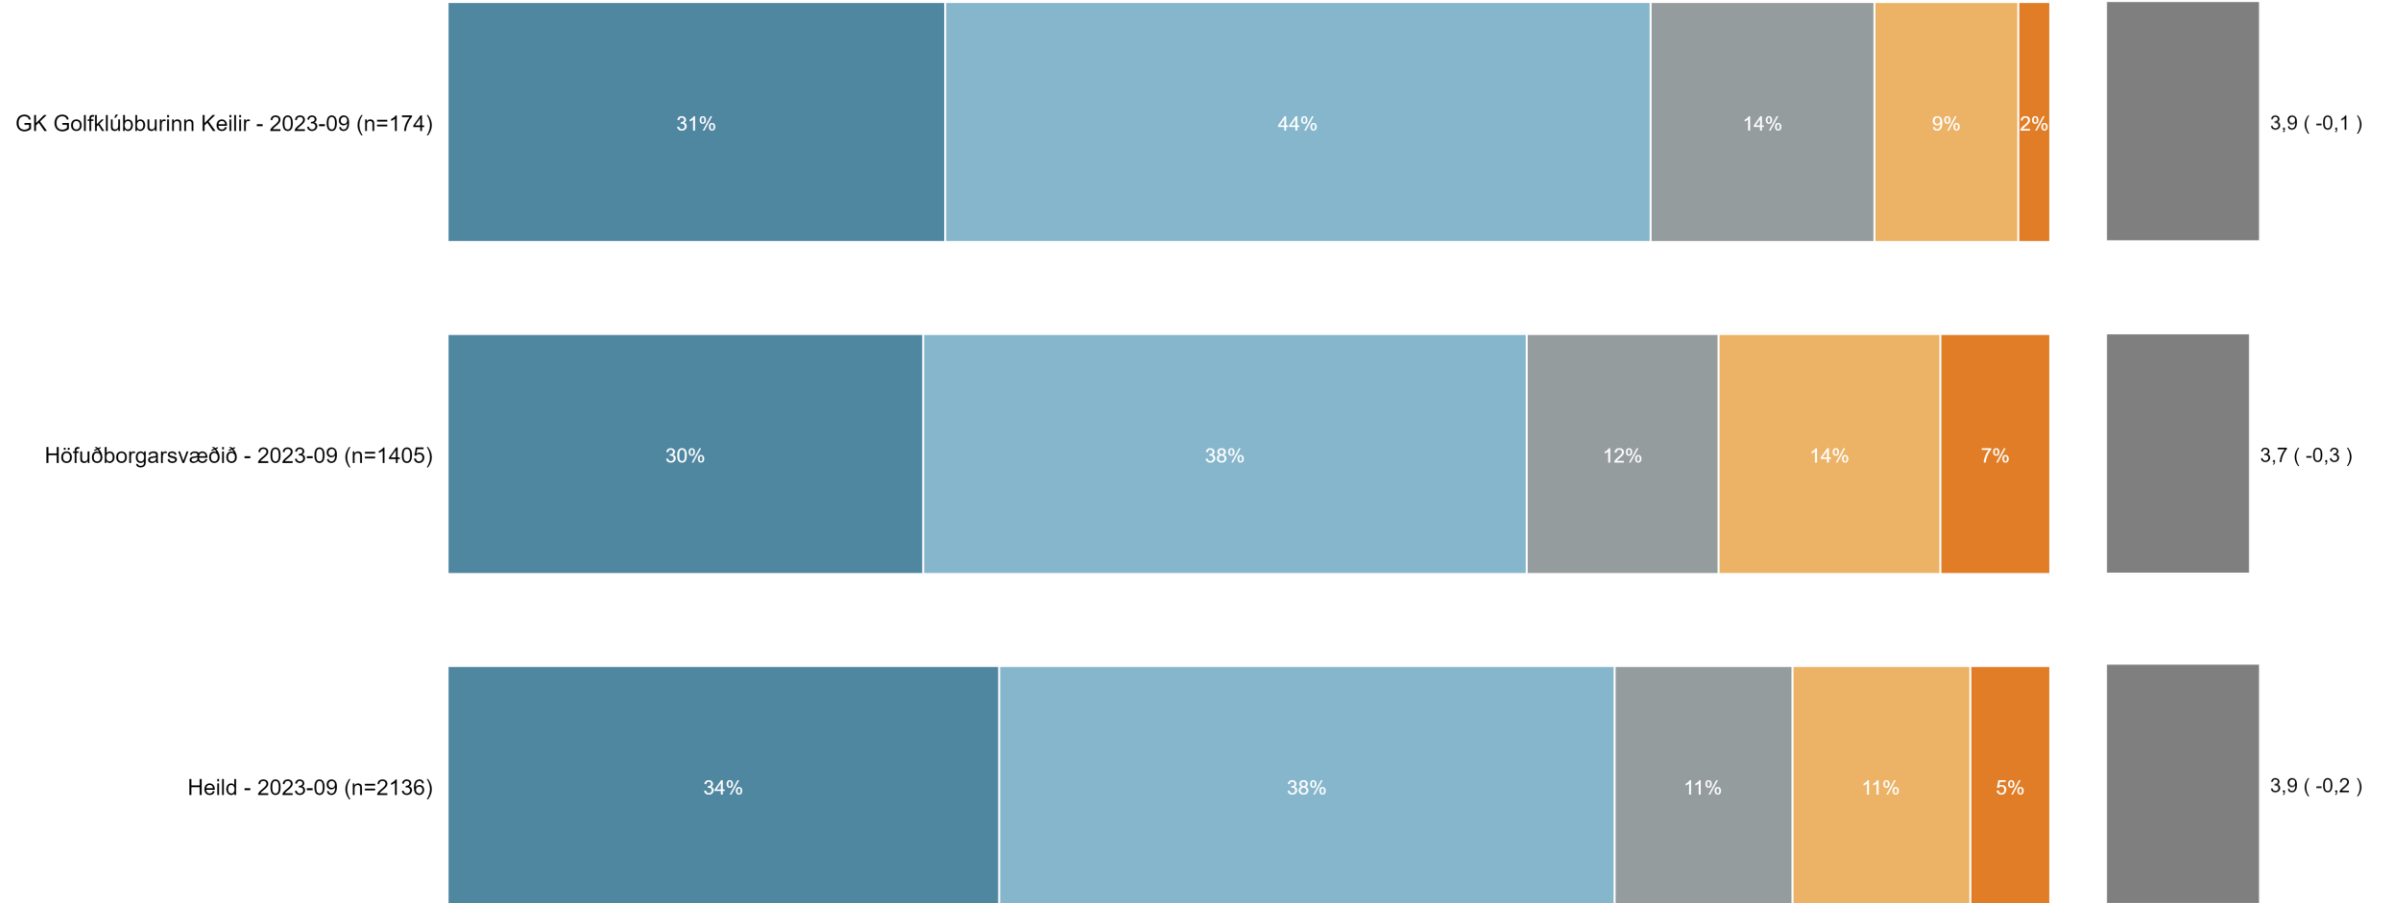

Sp. 13d. Leikhraði

■ Fullkomlega/Mjög ánægð(ur) ■ Frekar ánægð(ur) ■ Hvorki né ■ Frekar óánægð(ur) ■ Mjög/Fullkomlega óánægð(ur)

Meðaltal (1-5)