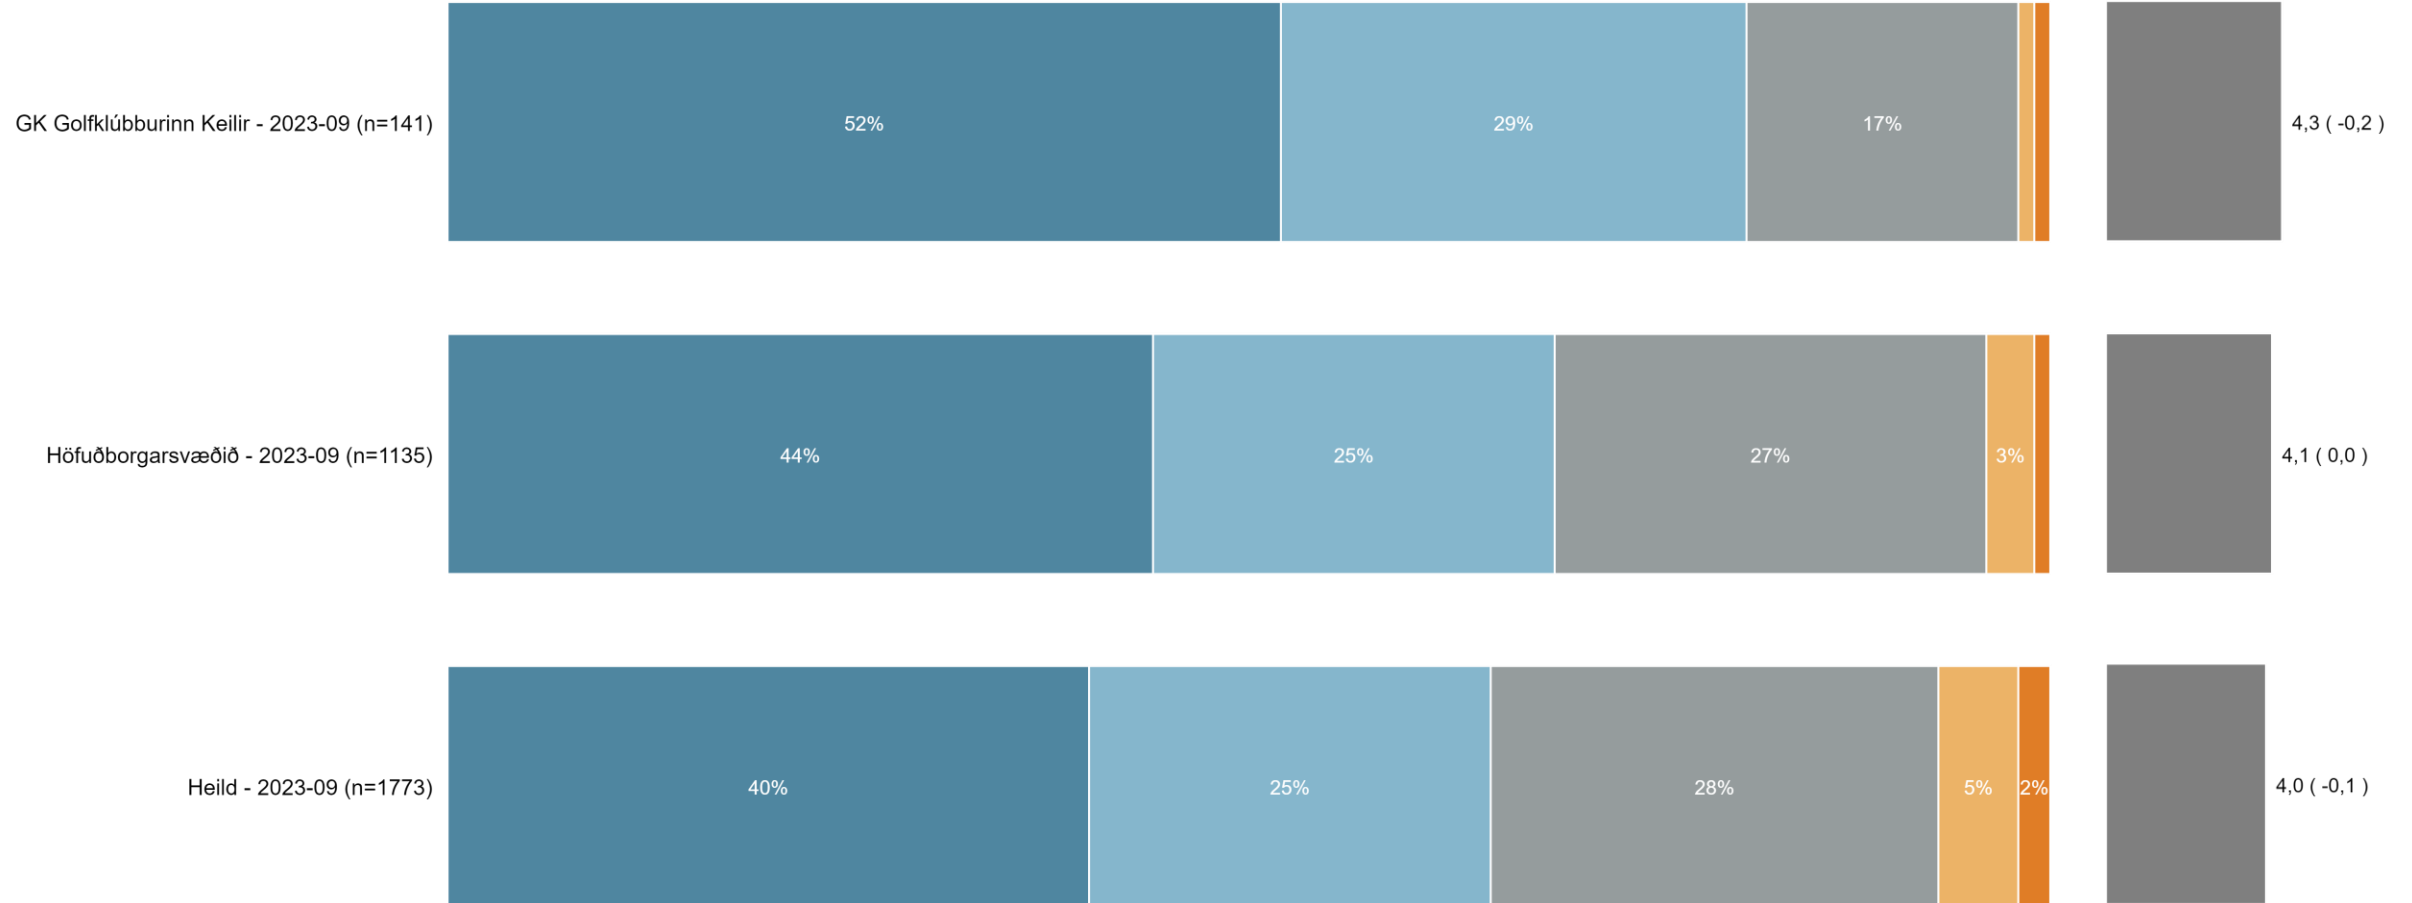

Sp. 13i. Aðgengi að golfkennslu

■ Fullkomlega/Mjög ánægð(ur) ■ Frekar ánægð(ur) ■ Hvorki né ■ Frekar óánægð(ur) ■ Mjög/Fullkomlega óánægð(ur)

Meðaltal (1-5)