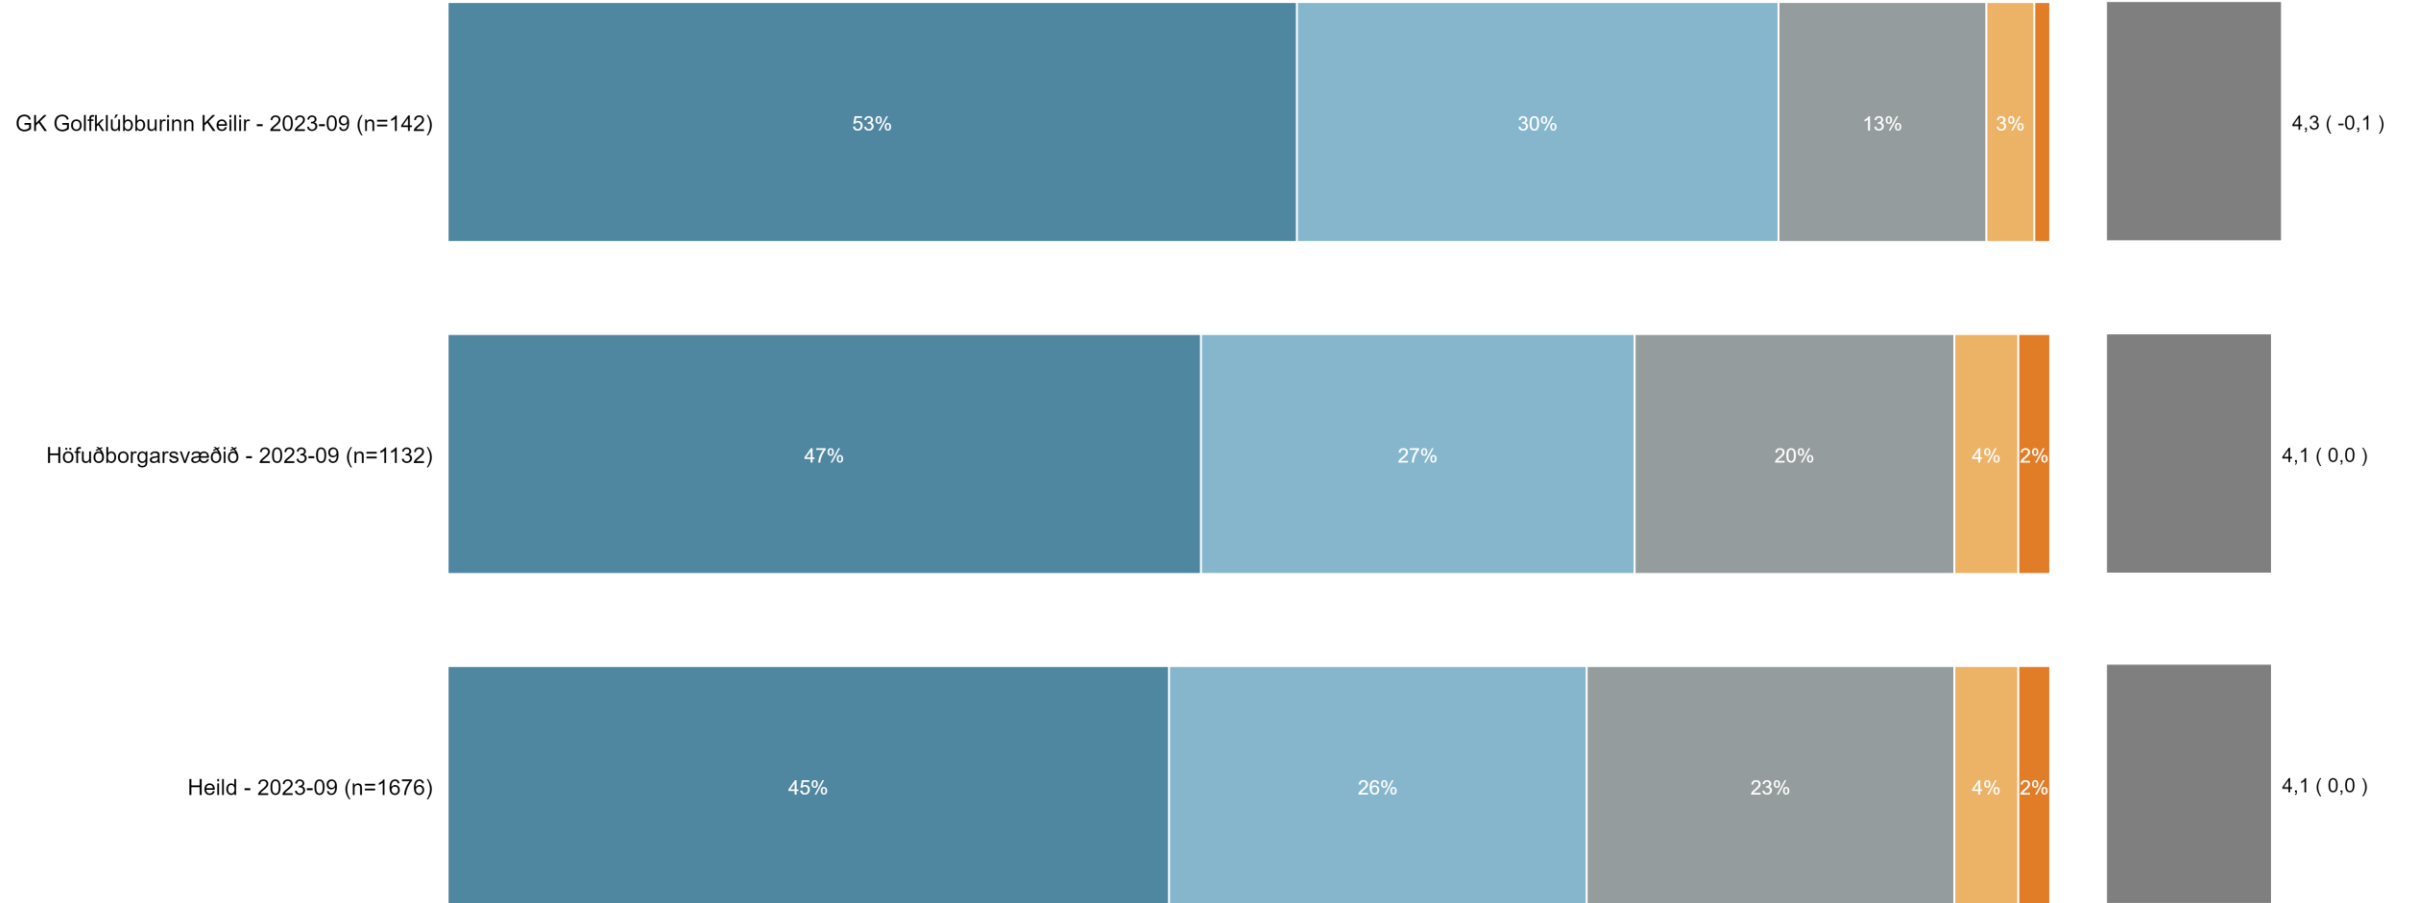

Sp. 13c. Símsvörun

■ Fullkomlega/Mjög ánægð(ur) ■ Frekar ánægð(ur) ■ Hvorki né ■ Frekar óánægð(ur) ■ Mjög/Fullkomlega óánægð(ur)

Meðaltal (1-5)