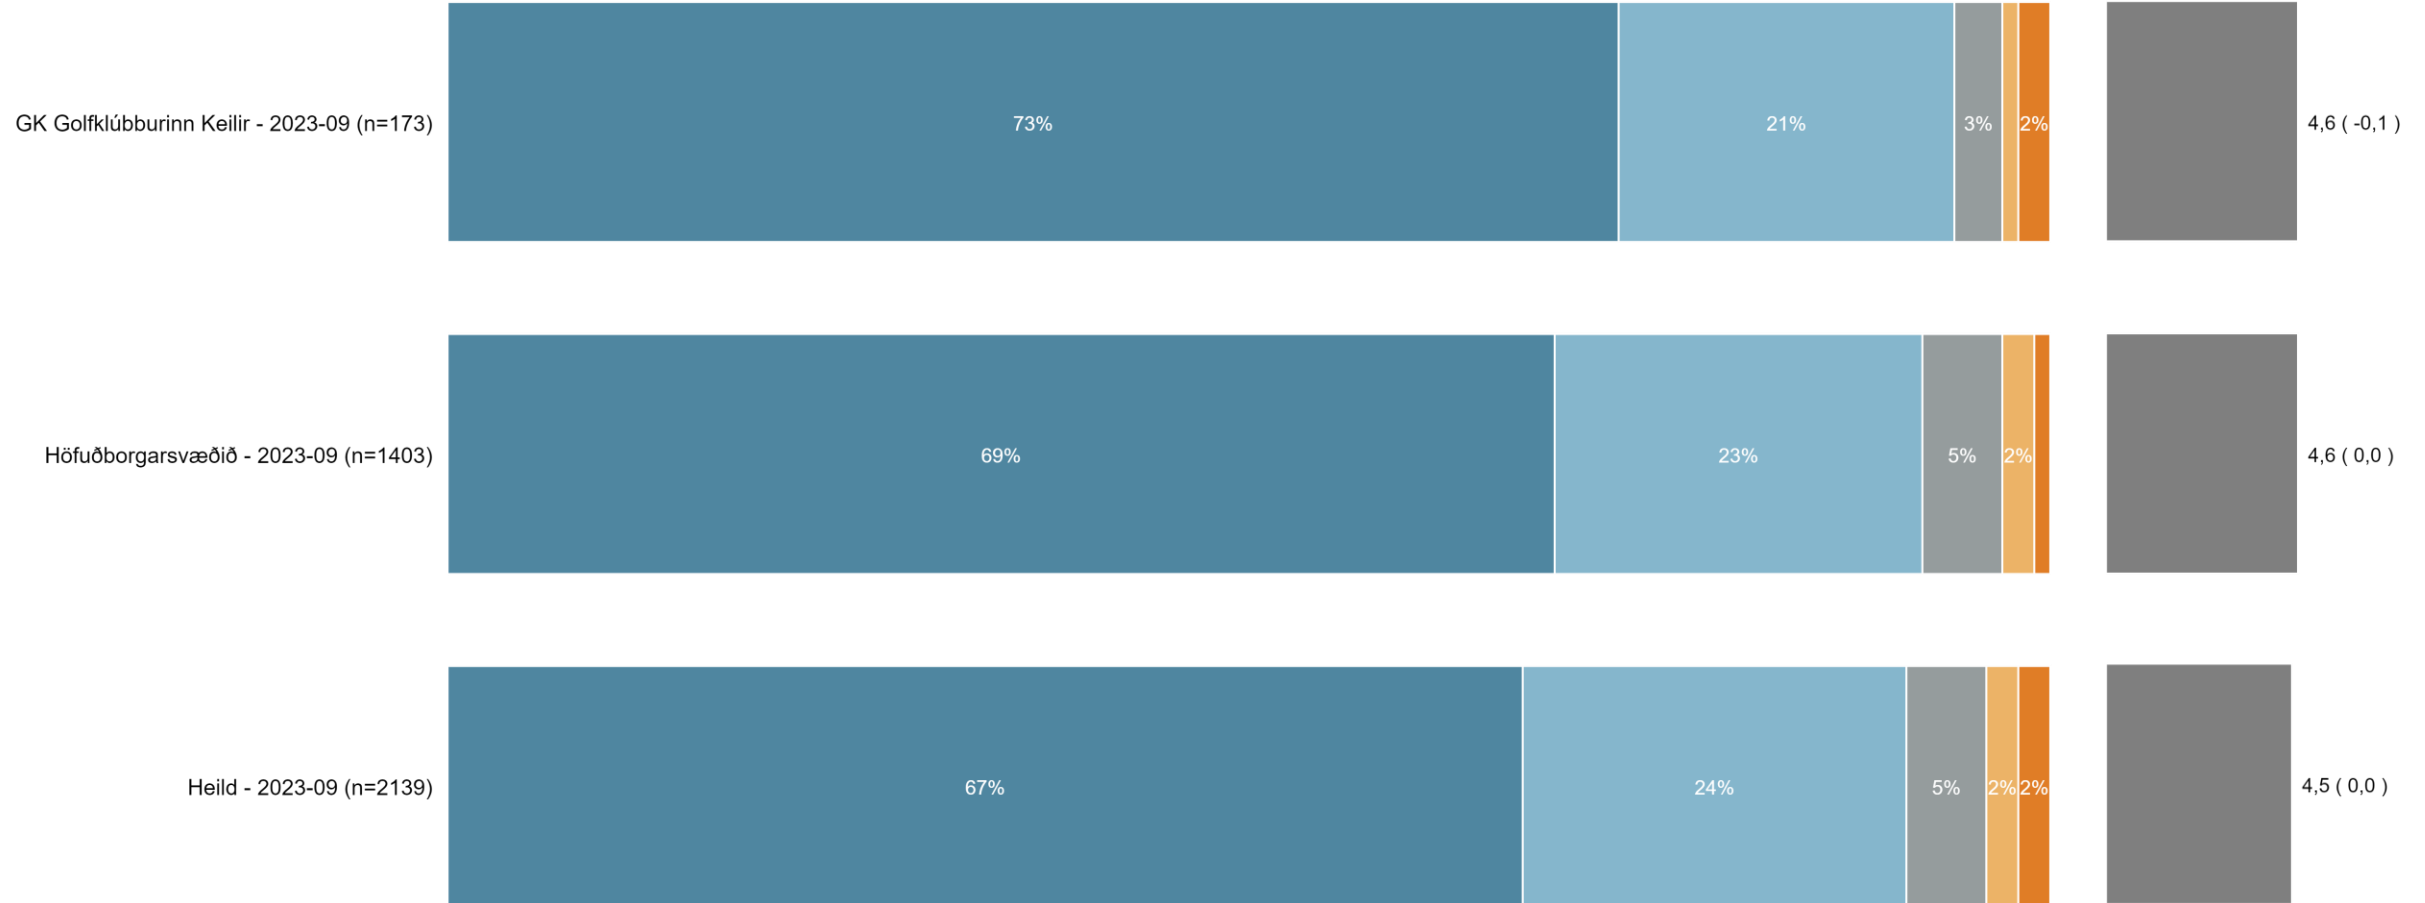

Sp. 13a. Viðmót starfsfólks

■ Fullkomlega/Mjög ánægð(ur) ■ Frekar ánægð(ur) ■ Hvorki né ■ Frekar óánægð(ur) ■ Mjög/Fullkomlega óánægð(ur)

Meðaltal (1-5)