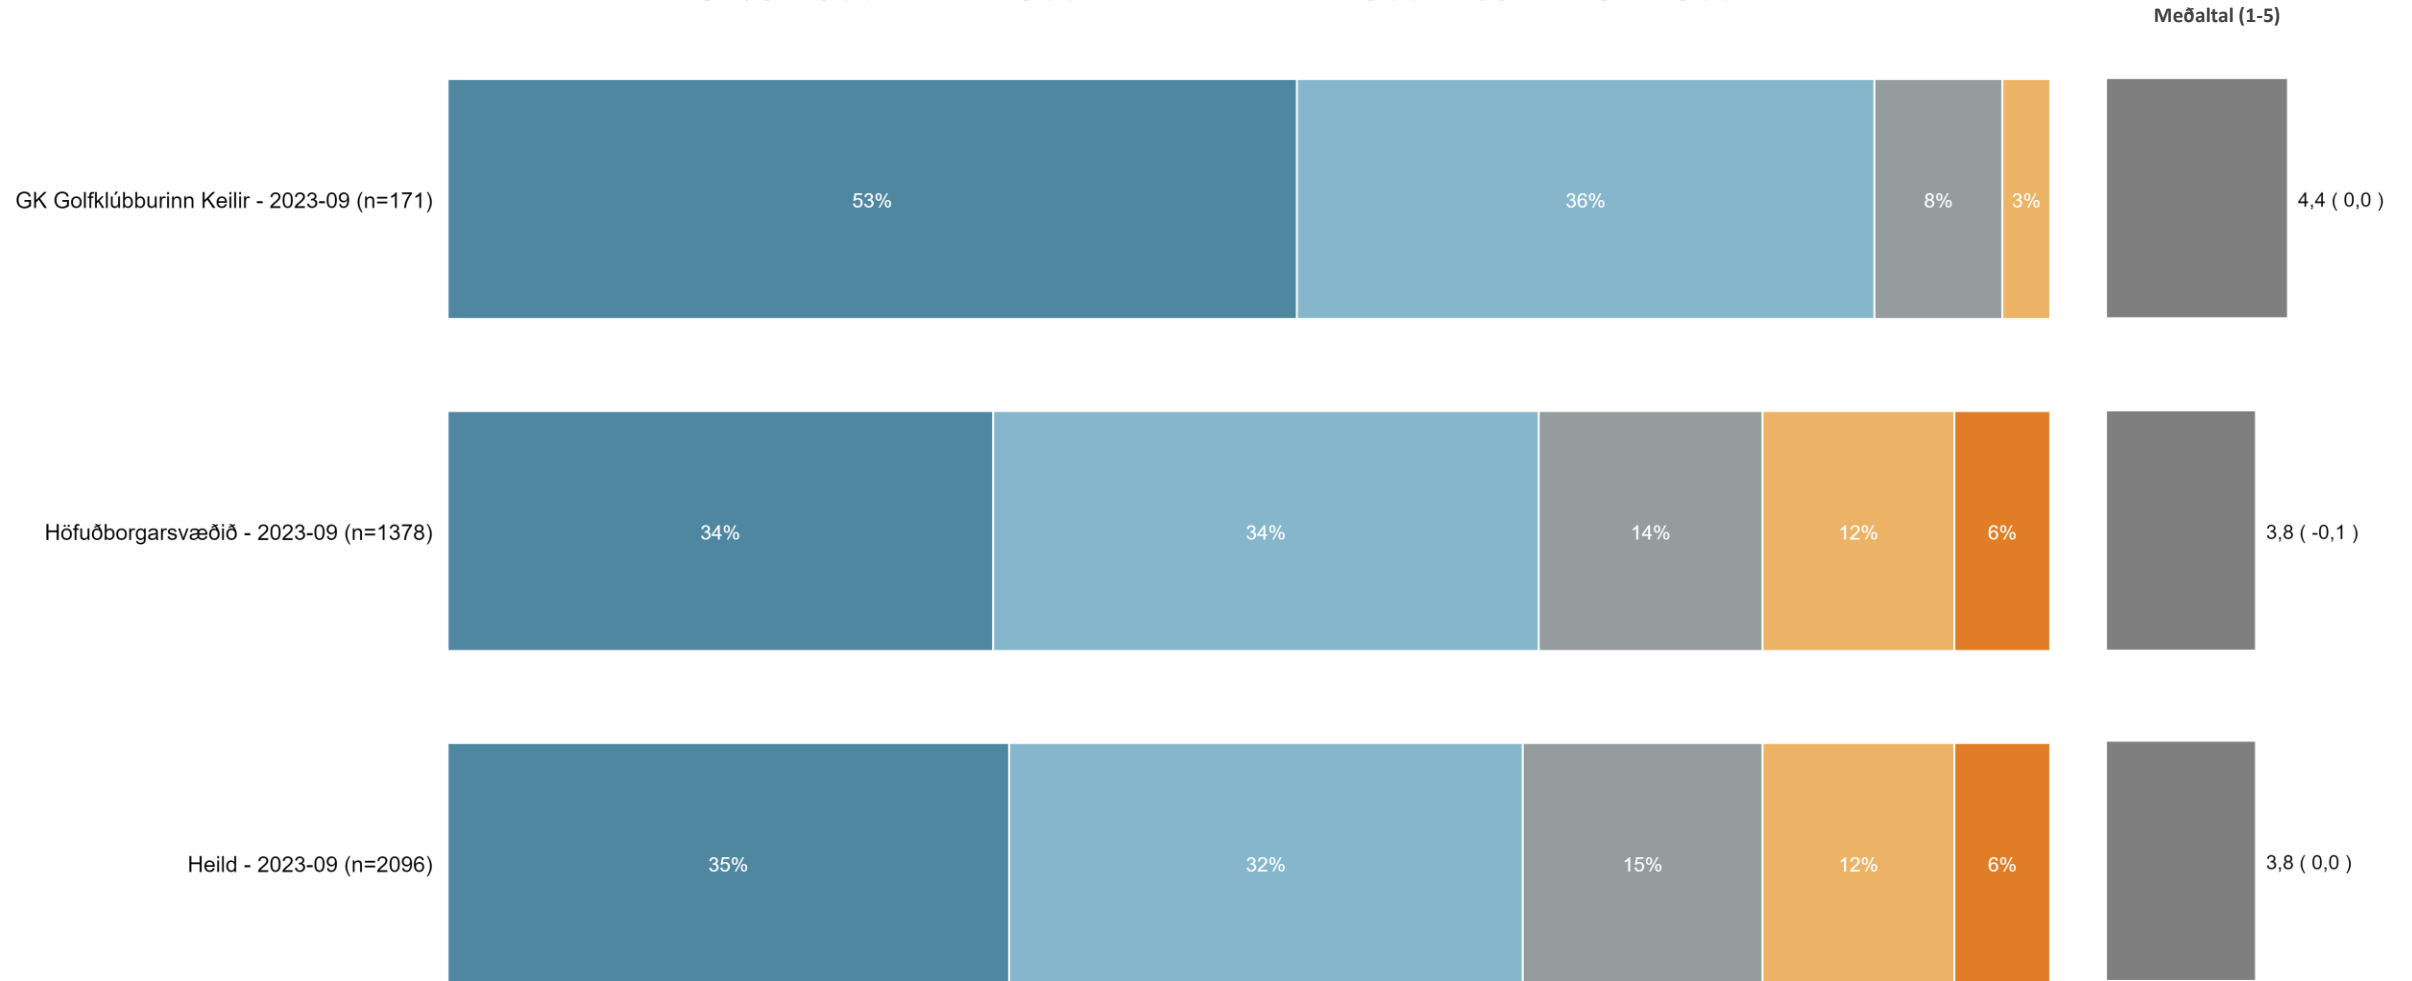

Meðaltal (1-5)

Sp. 13d. Leikhraði

■ Fullkomlega/Mjög ánægð(ur) ■ Frekar ánægð(ur) ■ Hvorki né ■ Frekar óánægð(ur) ■ Mjög/Fullkomlega óánægð(ur)

Meðaltal (1-5)

Sp. 13e. Æfingaaðstaða úti

■ Fullkomlega/Mjög ánægð(ur) ■ Frekar ánægð(ur) ■ Hvorki né ■ Frekar óánægð(ur) ■ Mjög/Fullkomlega óánægð(ur)